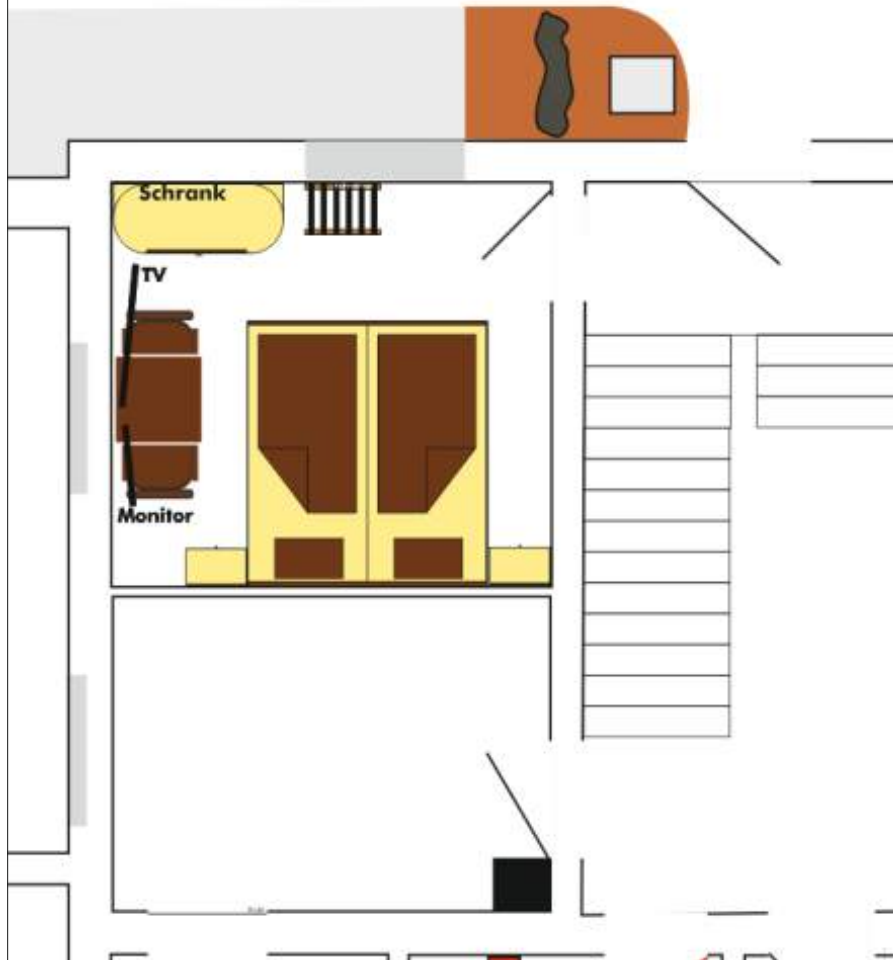

Bestuhlungs- & Stellvarianten

**Infos
&
Bilder**

Pension
Werner Jünger
30m

Zufahrtstraße/ Sackgasse
Access road/ end of road

Kurzüberblick

Egal ob tagen, feiern, schlafen

Unsere Räume bieten für viele Ideen und Anlässe den richtigen Rahmen in herrlicher natürlicher Lage an der Donau sowie romantischen Straße.

DanuPINO (11m²; Schlafen max. 2 Pers. ; Feiern Max. 6 Pers.)

Ferienwohnung Danubes im 2. OG - Schlafen für bis zu 7 Personen mit eigener Küche, WC, Bad

Hochwertige Ausstattung & Möglichkeiten

- Rustikale Küche mit mobilem Kühlschrank, Kaffeemaschine
- Tagungstechnik
- LED Farbbeleuchtung
- Möblierung (Bestuhlung, Tische, Lounge, Garderobe etc.)
- TV und freies WLAN
- Außenterrasse zur Donau mit Liegestühlen und Sonnen/ Regenschirmen
- Getränke-/ Snackpauschale (p.P.)
- Webkonferenz u. weitere Eventtechnik
- Holzofen Innen - Feuerstelle außen
-  Bonbon-Probierbar

Straßenseite

Straßenseite

Straßense

Schlafen

Schlafen

Straßenseite

Veranstaltungseingang

Straßenseite

Straßenseite

Zimmer 1: Doppelbett; Sofa oder Schlafcouch; TV

Zimmer 2:
Doppelbett; 1 Einzelbett; TV

Stelzenhütte - Übernachtungsnest

Wellness + Sport

Wellness + Sport

Stelzensauna

Wassersport