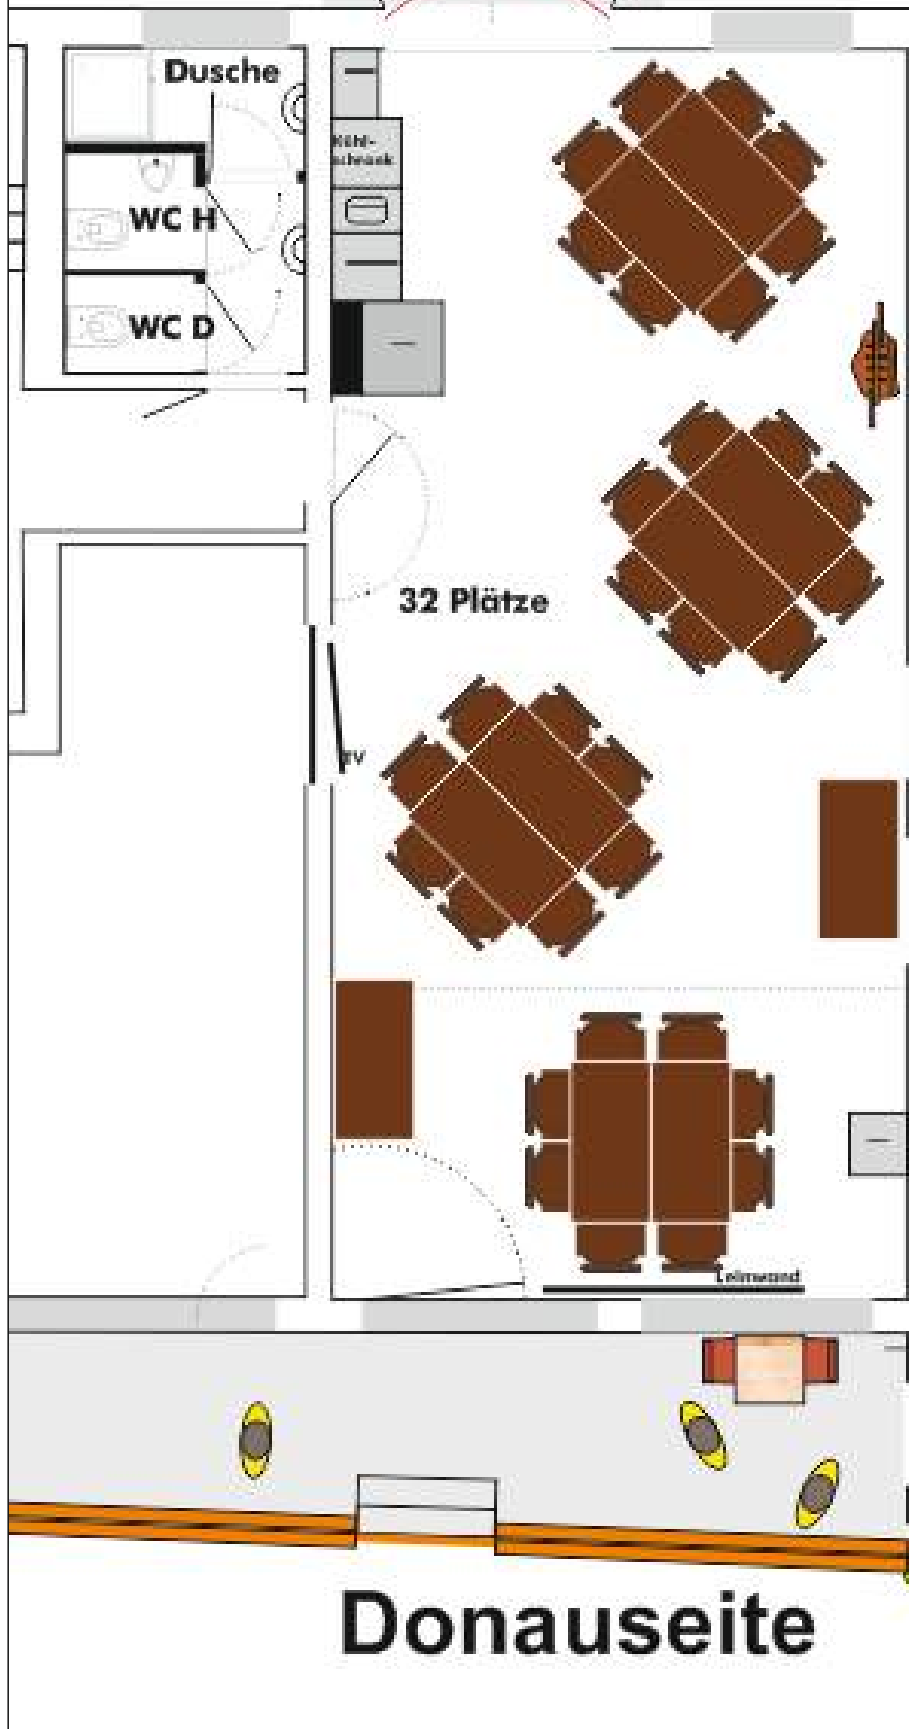

Bestuhlungs- & Stellvarianten

**Infos
&
Bilder**

Pension
Werner Jünger
30m

Zufahrtstraße/ Sackgasse
Access road/ end of road

Kurzüberblick

Egal ob tagen, feiern, schlafen

Unsere Räume bieten für viele Ideen und Anlässe den richtigen Rahmen in herrlicher natürlicher Lage an der Donau sowie romantischen Straße.

Preiswert durch günstige Getränkepauschale sowie Eigenverpflegung oder Partyservice.

Wir bieten folgende Räume

Danubio SUITE (55m²; Schlafen max. 7 Pers. ; Feiern Max. 35 Pers.)

BiberLOFT (30m²; Schlafen max. 4 Pers. ; Feiern Max. 24 Pers.)

DanuPINO (11m²; Schlafen max. 2 Pers. ; Feiern Max. 6 Pers.)

Ferienwohnung Danubes im 2. OG - Schlafen für bis zu 7 Personen mit eigener Küche, WC, Bad

Hochwertige Ausstattung & Möglichkeiten

- Rustikale Küche mit mobilem Kühlschrank, Kaffeemaschine
- Tagungstechnik
- LED Farbbeleuchtung
- Möblierung (Bestuhlung, Tische, Lounge, Garderobe etc.)
- TV und freies WLAN
- Außenterrasse zur Donau mit Liegestühlen und Sonnen/ Regenschirmen
- Getränke-/ Snackpauschale (p.P.)
- Webkonferenz u. weitere Eventtechnik
- Holzofen Innen - Feuerstelle außen
-  Bonbon-Probierbar

Veranstaltungseingang

26 Plätze (eng!)

Tagen

Tagen

Östliche Seite

Danubio -
Eingang

raßenseite

30