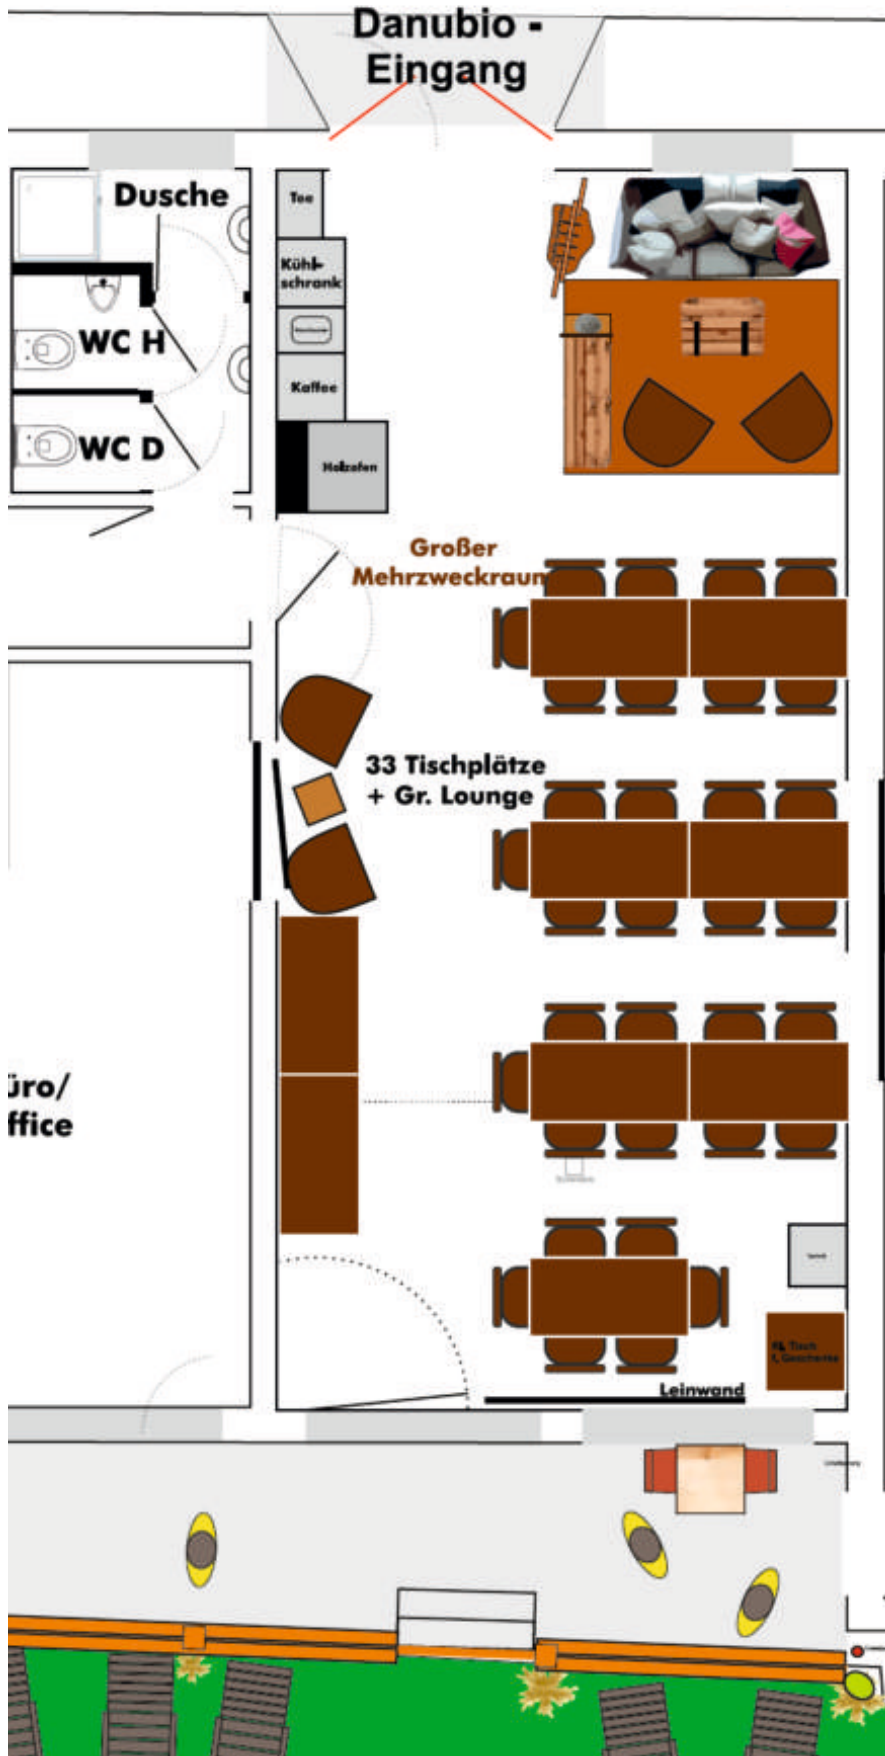

Preiswert durch günstige Getränkepauschale sowie Eigenverpflegung oder Partyservice.

Wir bieten folgende Räume

Danubio SUITE (55m²; Schlafen max. 7 Pers. ; Feiern Max. 35 Pers.)

BiberLOFT (30m²; Schlafen max. 4 Pers. ; Feiern Max. 24 Pers.)

DanuPINO (11m²; Schlafen max. 2 Pers. ; Feiern Max. 6 Pers.)

Ferienwohnung Danubes im 2. OG - Schlafen für bis zu 7 Personen mit eigener Küche, WC, Bad

Hochwertige Ausstattung & Möglichkeiten

- Rustikale Küche mit mobilem Kühlschrank, Kaffeemaschine
- Tagungstechnik
- LED Farbbeleuchtung
- Möblierung (Bestuhlung, Tische, Lounge, Garderobe etc.)
- TV und freies WLAN
- Außenterrasse zur Donau mit Liegestühlen und Sonnen/ Regenschirmen
- Getränke-/ Snackpauschale (p.P.)
- Webkonferenz u. weitere Eventtechnik
- Holzofen Innen - Feuerstelle außen
-  Bonbon-Probierbar

26

straßenseite

Straßenseite

Straßenseite

Straßenseite

33

Straßenseite

Straßenseite

Veranstaltungseingang

26 Plätze (eng!)

Tagen

Tagen

Östliche Seite

Danubio -
Eingang

raßenseite

30