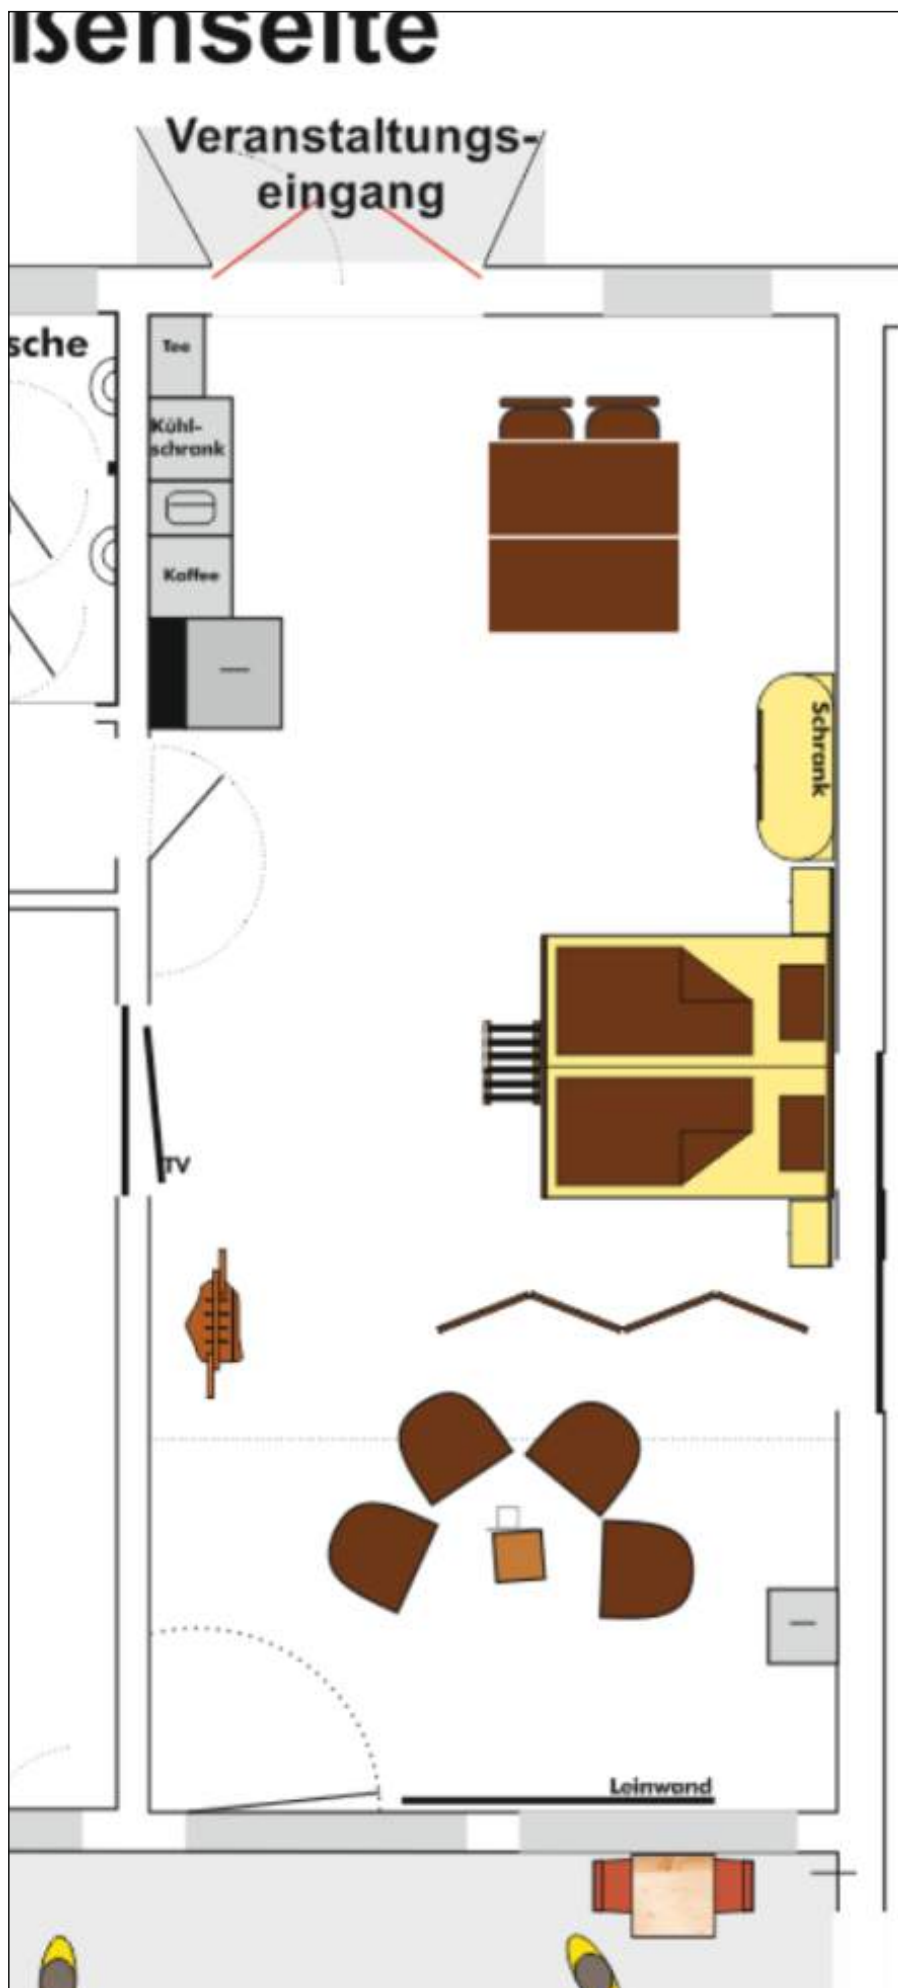

DanuPINO (11m²; Schlafen max. 2 Pers. ; Feiern Max. 6 Pers.)

Ferienwohnung Danubes im 2. OG - Schlafen für bis zu 7 Personen mit eigener Küche, WC, Bad

Hochwertige Ausstattung & Möglichkeiten

- Rustikale Küche mit mobilem Kühlschrank, Kaffeemaschine
- Tagungstechnik
- LED Farbbeleuchtung
- Möblierung (Bestuhlung, Tische, Lounge, Garderobe etc.)
- TV und freies WLAN
- Außenterrasse zur Donau mit Liegestühlen und Sonnen/ Regenschirmen
- Getränke-/ Snackpauschale (p.P.)
- Webkonferenz u. weitere Eventtechnik
- Holzofen Innen - Feuerstelle außen
-  Bonbon-Probierbar

Veranstaltungseingang

26 Plätze (eng!)

Tagen

Tagen

Östliche Seite

Danubio -
Eingang

raßenseite

30

Straßenseite

Straßenseite

Straßense

Schlafen

Schlafen

Straßenseite

Veranstaltungseingang

Straßenseite

Straßenseite

Zimmer 1: Doppelbett; Sofa oder Schlafcouch; TV

Zimmer 2:
Doppelbett; 1 Einzelbett; TV

Stelzenhütte - Übernachtungsnest

Wellness + Sport

Wellness + Sport

Stelzensauna

Wassersport