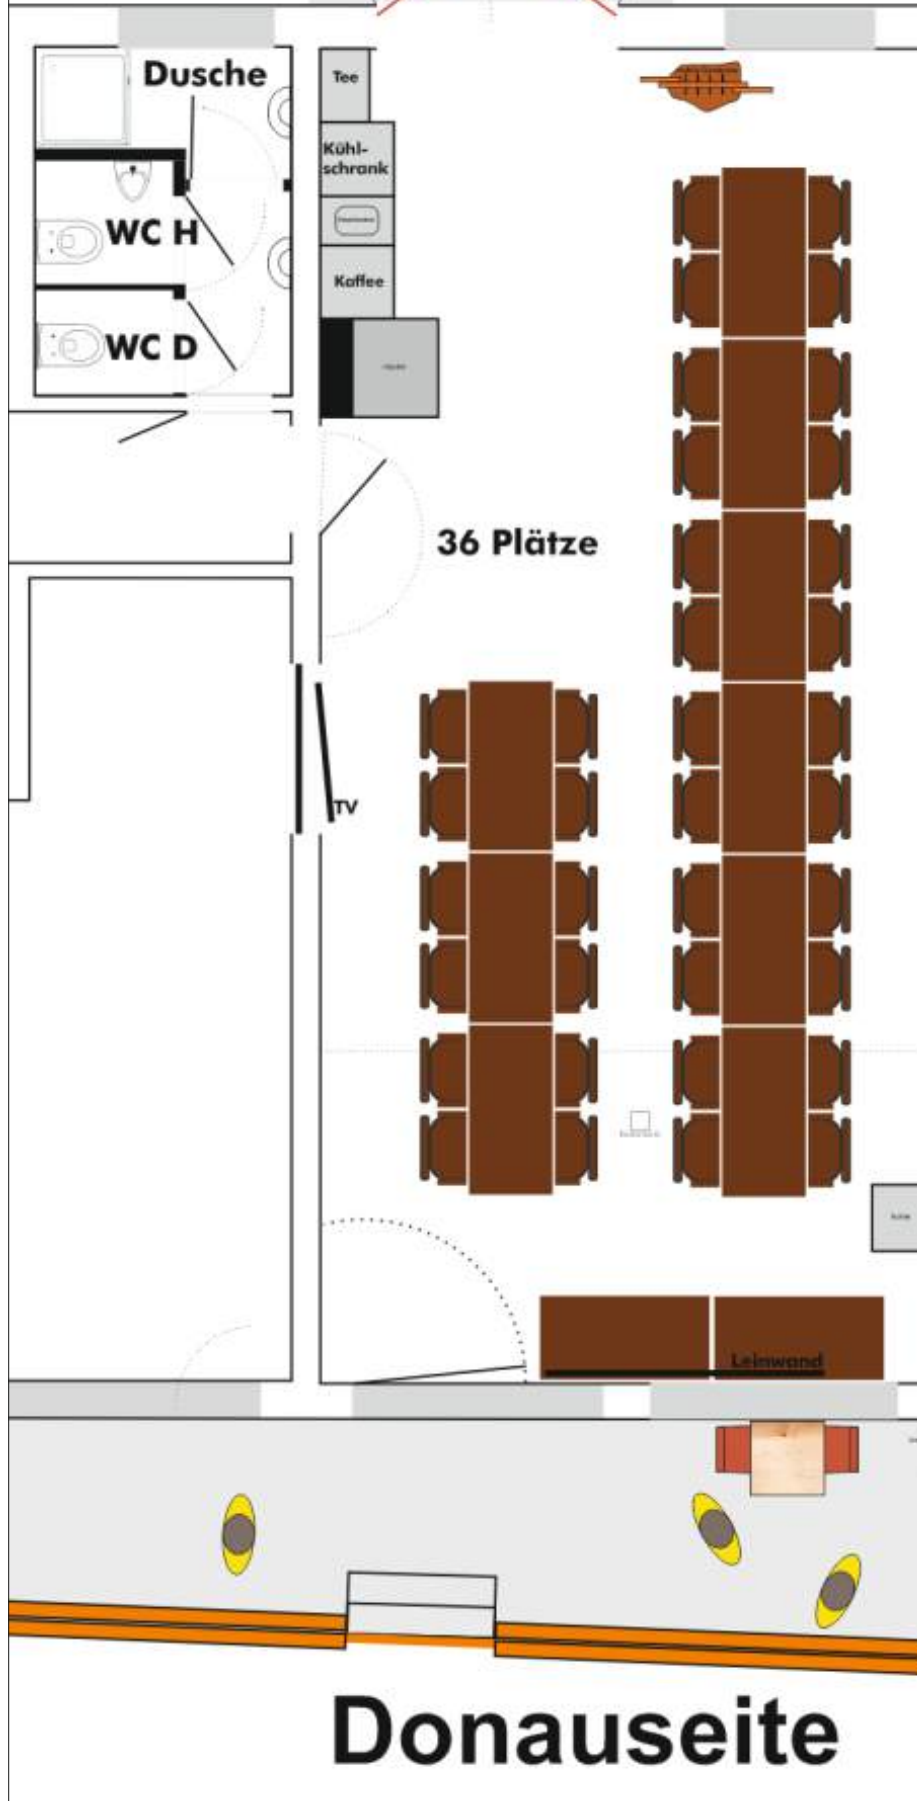

Preiswert durch günstige Getränkepauschale sowie Eigenverpflegung oder Partyservice.

Wir bieten folgende Räume

Danubio SUITE (55m²; Schlafen max. 7 Pers. ; Feiern Max. 35 Pers.)

BiberLOFT (30m²; Schlafen max. 4 Pers. ; Feiern Max. 24 Pers.)

DanuPINO (11m²; Schlafen max. 2 Pers. ; Feiern Max. 6 Pers.)

Ferienwohnung Danubes im 2. OG - Schlafen für bis zu 7 Personen mit eigener Küche, WC, Bad

Hochwertige Ausstattung & Möglichkeiten

- Rustikale Küche mit mobilem Kühlschrank, Kaffeemaschine
- Tagungstechnik
- LED Farbbeleuchtung
- Möblierung (Bestuhlung, Tische, Lounge, Garderobe etc.)
- TV und freies WLAN
- Außenterrasse zur Donau mit Liegestühlen und Sonnen/ Regenschirmen
- Getränke-/ Snackpauschale (p.P.)
- Webkonferenz u. weitere Eventtechnik
- Holzofen Innen - Feuerstelle außen
-  Bonbon-Probierbar

26

straßenseite

Straßenseite

Straßenseite

Straßenseite

33

Straßenseite

Straßenseite

Veranstaltungseingang

26 Plätze (eng!)

Tagen

Tagen

Östliche Seite

Danubio -
Eingang

raßenseite

30