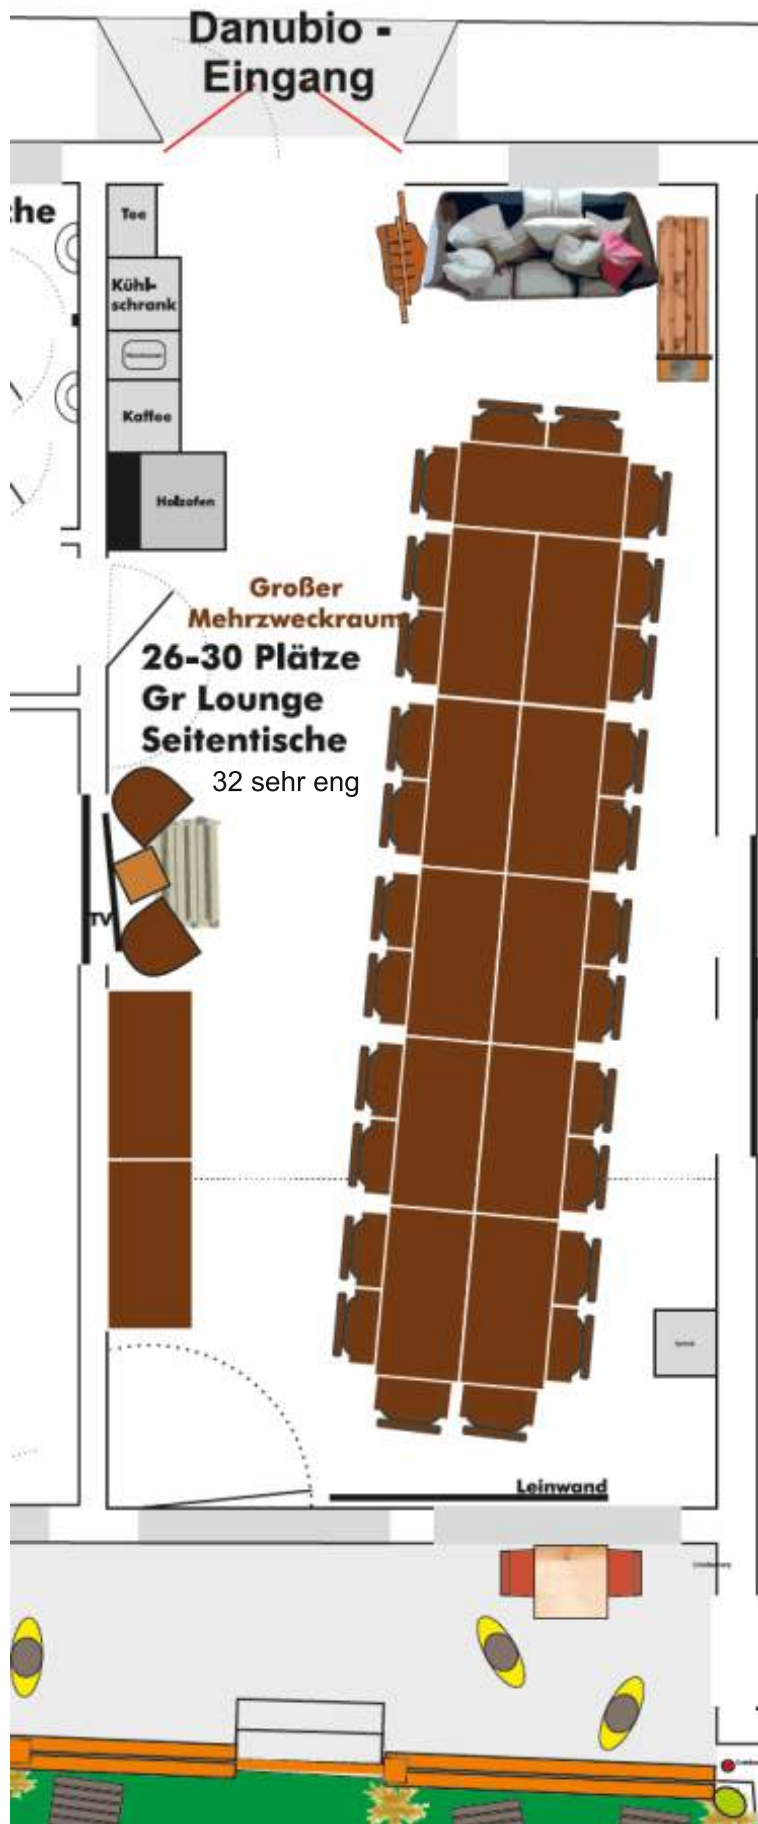

Preiswert durch günstige Getränkepauschale sowie Eigenverpflegung oder Partyservice.

Wir bieten folgende Räume

Danubio SUITE (55m²; Schlafen max. 7 Pers. ; Feiern Max. 35 Pers.)

BiberLOFT (30m²; Schlafen max. 4 Pers. ; Feiern Max. 24 Pers.)

DanuPINO (11m²; Schlafen max. 2 Pers. ; Feiern Max. 6 Pers.)

Ferienwohnung Danubes im 2. OG - Schlafen für bis zu 7 Personen mit eigener Küche, WC, Bad

Hochwertige Ausstattung & Möglichkeiten

- Rustikale Küche mit mobilem Kühlschrank, Kaffeemaschine
- Tagungstechnik
- LED Farbbeleuchtung
- Möblierung (Bestuhlung, Tische, Lounge, Garderobe etc.)
- TV und freies WLAN
- Außenterrasse zur Donau mit Liegestühlen und Sonnen/ Regenschirmen
- Getränke-/ Snackpauschale (p.P.)
- Webkonferenz u. weitere Eventtechnik
- Holzofen Innen - Feuerstelle außen
-  Bonbon-Probierbar

**Weitere Informationen sowie
Preise und Buchung:**
www.danubio-donauwoerth.de

Feiern

Feiern

*Danubio***SUITE**

Unter der Stelzenhütte

Straßenseite

Straßenseite

Straßenseite

Veranstaltungseingang

26 Plätze (eng!)

Tagen

Tagen

Östliche Seite

Danubio -
Eingang

raßenseite

30