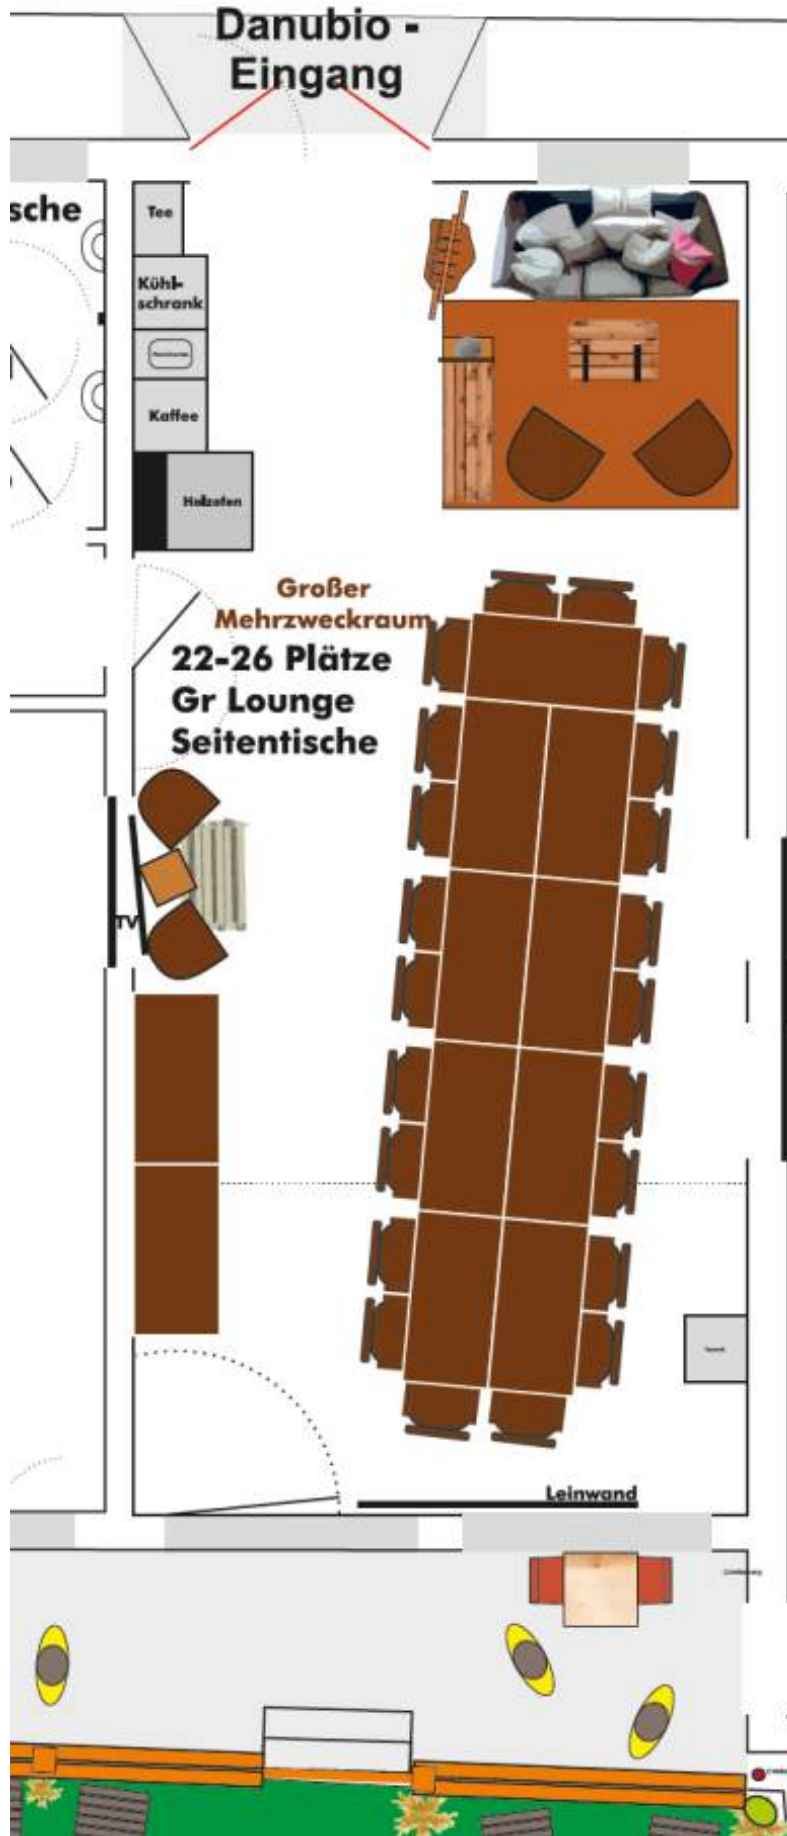

Preiswert durch günstige Getränkepauschale sowie Eigenverpflegung oder Partyservice.

Wir bieten folgende Räume

Danubio SUITE (55m²; Schlafen max. 7 Pers. ; Feiern Max. 35 Pers.)

BiberLOFT (30m²; Schlafen max. 4 Pers. ; Feiern Max. 24 Pers.)

DanuPINO (11m²; Schlafen max. 2 Pers. ; Feiern Max. 6 Pers.)

Ferienwohnung Danubes im 2. OG - Schlafen für bis zu 7 Personen mit eigener Küche, WC, Bad

Hochwertige Ausstattung & Möglichkeiten

- Rustikale Küche mit mobilem Kühlschrank, Kaffeemaschine
- Tagungstechnik
- LED Farbbeleuchtung
- Möblierung (Bestuhlung, Tische, Lounge, Garderobe etc.)
- TV und freies WLAN
- Außenterrasse zur Donau mit Liegestühlen und Sonnen/ Regenschirmen
- Getränke-/ Snackpauschale (p.P.)
- Webkonferenz u. weitere Eventtechnik
- Holzofen Innen - Feuerstelle außen
-  Bonbon-Probierbar

**Weitere Informationen sowie
Preise und Buchung:**
www.danubio-donauwoerth.de

Feiern

Feiern

*Danubio***SUITE**

Unter der Stelzenhütte

Straßenseite

Straßenseite

Straßenseite

Veranstaltungseingang

26 Plätze (eng!)

Tagen

Tagen

Östliche Seite

Danubio -
Eingang

raßenseite

30