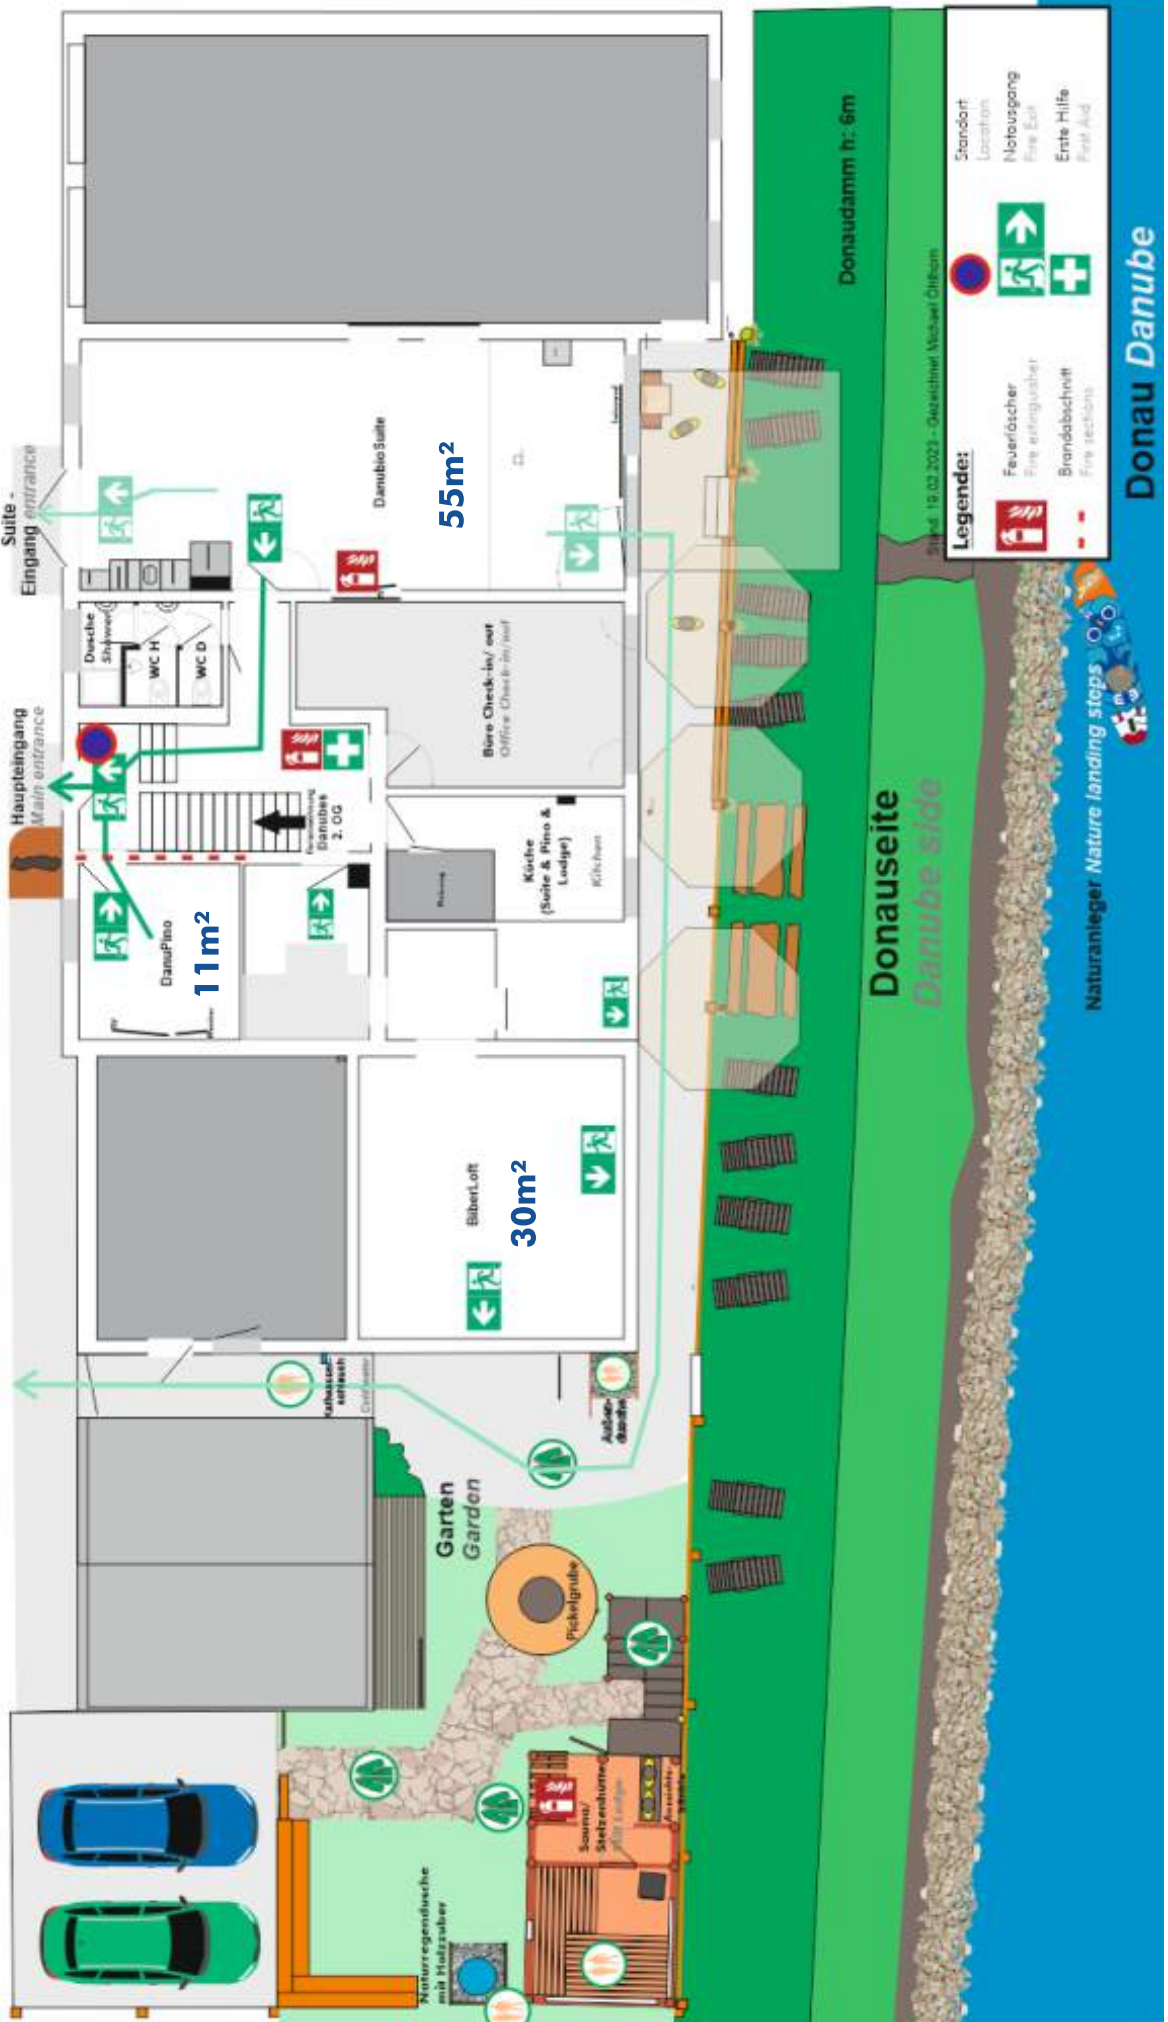

Bestuhlungs- & Stellvarianten

**Infos
&
Bilder**

Pension
Werner Jünger
30m

Zufahrtstraße/ Sackgasse
Access road/ end of road

Kurzüberblick

Egal ob tagen, feiern, schlafen

Unsere Räume bieten für viele Ideen und Anlässe den richtigen Rahmen in herrlicher natürlicher Lage an der Donau sowie romantischen Straße.

Preiswert durch günstige Getränkepauschale sowie Eigenverpflegung oder Partyservice.

Wir bieten folgende Räume

Danubio SUITE (55m²; Schlafen max. 7 Pers. ; Feiern Max. 35 Pers.)

BiberLOFT (30m²; Schlafen max. 4 Pers. ; Feiern Max. 24 Pers.)

DanuPINO (11m²; Schlafen max. 2 Pers. ; Feiern Max. 6 Pers.)

Ferienwohnung Danubes im 2. OG - Schlafen für bis zu 7 Personen mit eigener Küche, WC, Bad

Hochwertige Ausstattung & Möglichkeiten

- Rustikale Küche mit mobilem Kühlschrank, Kaffeemaschine
- Tagungstechnik
- LED Farbbeleuchtung
- Möblierung (Bestuhlung, Tische, Lounge, Garderobe etc.)
- TV und freies WLAN
- Außenterrasse zur Donau mit Liegestühlen und Sonnen/ Regenschirmen
- Getränke-/ Snackpauschale (p.P.)
- Webkonferenz u. weitere Eventtechnik
- Holzofen Innen - Feuerstelle außen
-  Bonbon-Probierbar

Veranstaltungseingang

26 Plätze (eng!)

Tagen

Tagen

Östliche Seite

Danubio -
Eingang

raßenseite

30