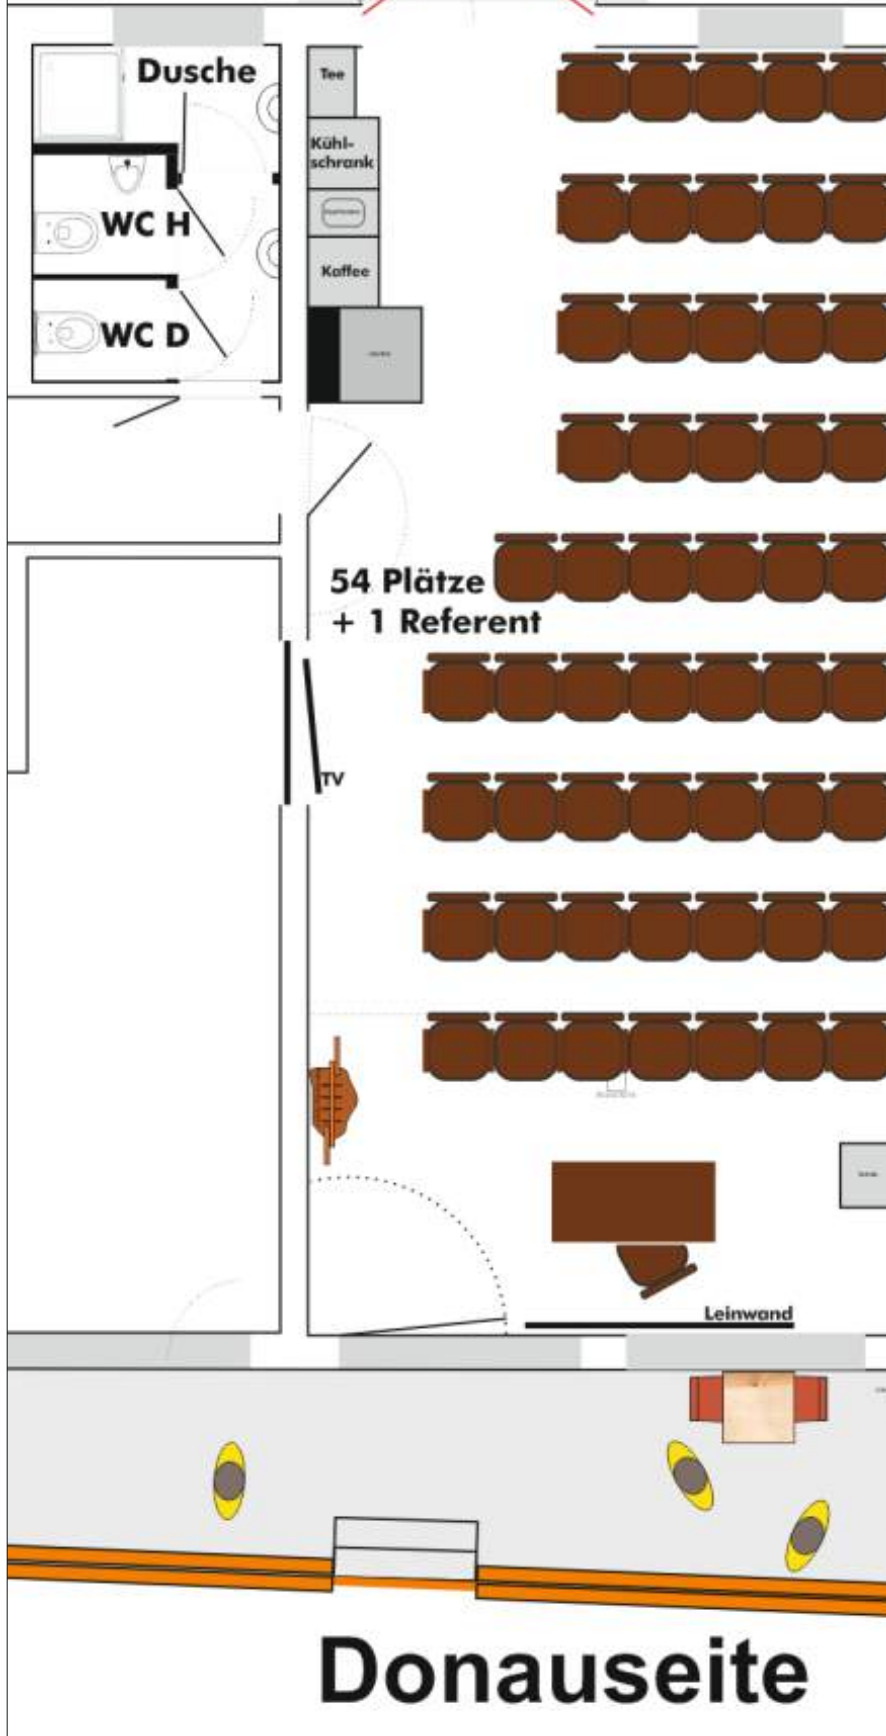

Straßenseite