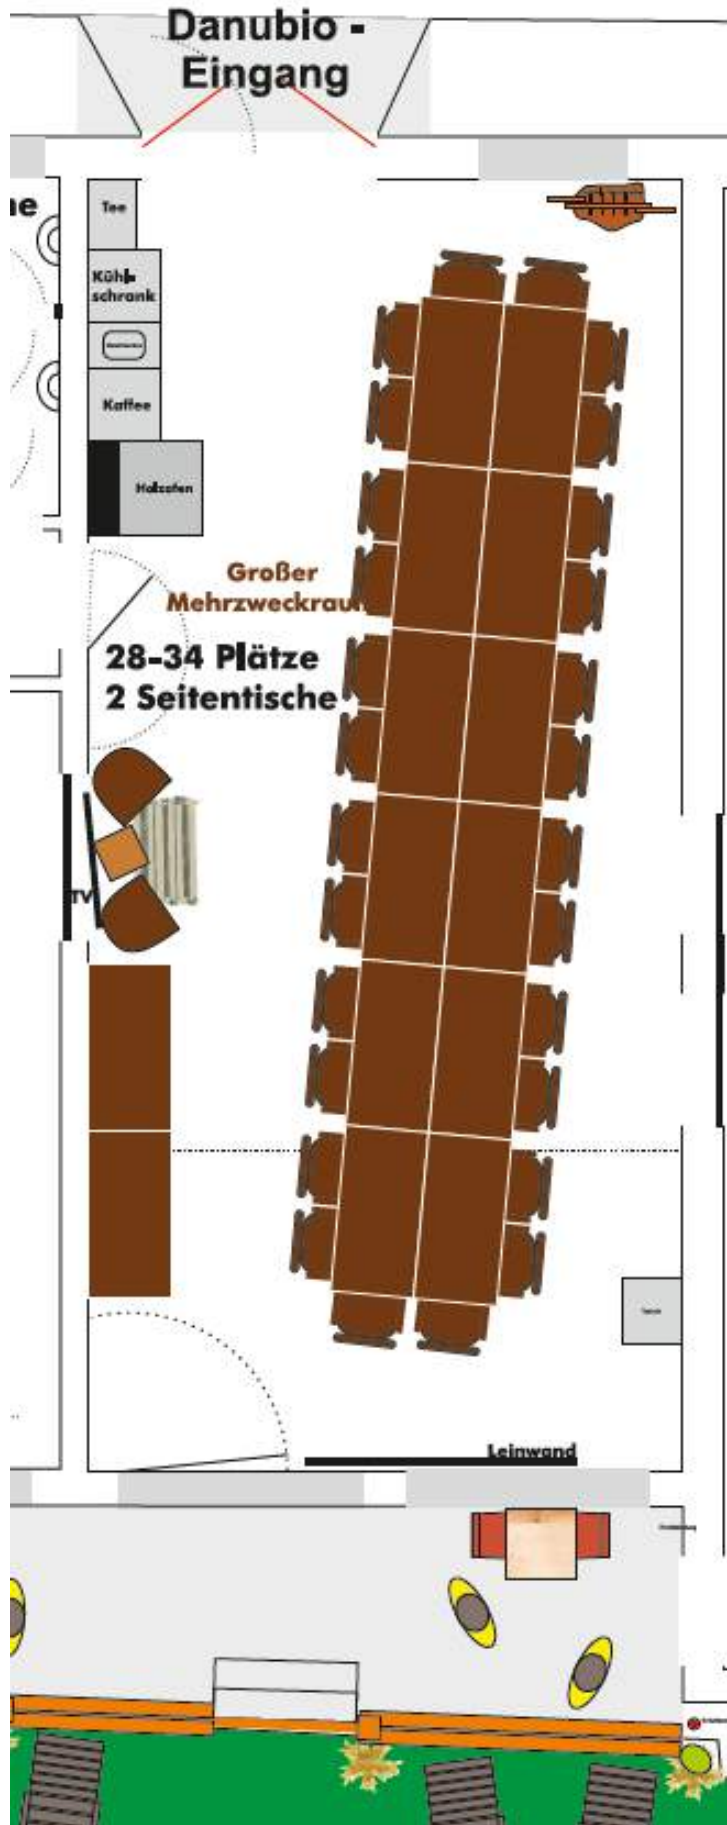

Bestuhlungs- & Stellvarianten

**Infos
&
Bilder**

Pension
Werner Jünger
30m

Zufahrtstraße/ Sackgasse
Access road/ end of road

Kurzüberblick

Egal ob tagen, feiern, schlafen

Unsere Räume bieten für viele Ideen und Anlässe den richtigen Rahmen in herrlicher natürlicher Lage an der Donau sowie romantischen Straße.

**Weitere Informationen sowie
Preise und Buchung:**
www.danubio-donauwoerth.de

Feiern

Feiern

*Danubio***SUITE**

Unter der Stelzenhütte

Straßenseite

Straßenseite

Straßenseite

26

straßenseite

Straßenseite

Straßenseite

Straßenseite

33

Straßenseite

Straßenseite

Veranstaltungseingang

26 Plätze (eng!)

Tagen

Tagen

Östliche Seite

Danubio -
Eingang

raßenseite

30