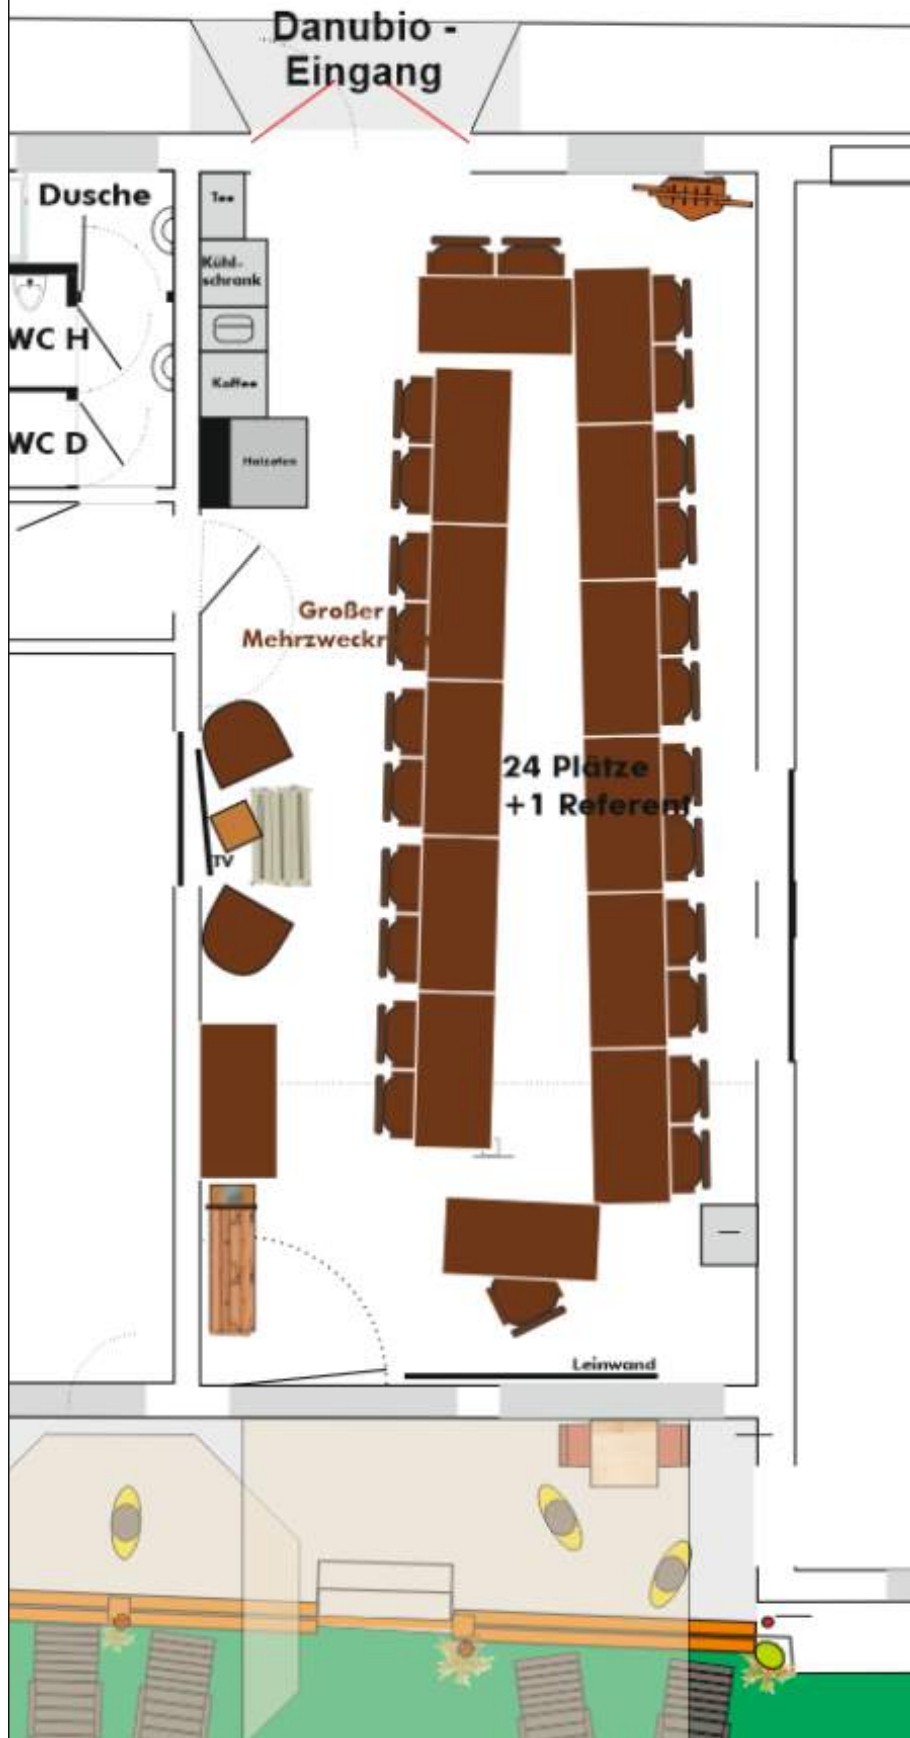

Preiswert durch günstige Getränkepauschale sowie Eigenverpflegung oder Partyservice.

Wir bieten folgende Räume

Danubio SUITE (55m²; Schlafen max. 7 Pers. ; Feiern Max. 35 Pers.)

BiberLOFT (30m²; Schlafen max. 4 Pers. ; Feiern Max. 24 Pers.)

DanuPINO (11m²; Schlafen max. 2 Pers. ; Feiern Max. 6 Pers.)

Ferienwohnung Danubes im 2. OG - Schlafen für bis zu 7 Personen mit eigener Küche, WC, Bad

Hochwertige Ausstattung & Möglichkeiten

- Rustikale Küche mit mobilem Kühlschrank, Kaffeemaschine
- Tagungstechnik
- LED Farbbeleuchtung
- Möblierung (Bestuhlung, Tische, Lounge, Garderobe etc.)
- TV und freies WLAN
- Außenterrasse zur Donau mit Liegestühlen und Sonnen/ Regenschirmen
- Getränke-/ Snackpauschale (p.P.)
- Webkonferenz u. weitere Eventtechnik
- Holzofen Innen - Feuerstelle außen
-  Bonbon-Probierbar

Veranstaltungseingang

26 Plätze (eng!)

Tagen

Tagen

Östliche Seite

Danubio -
Eingang

raßenseite

30

Straßenseite

Straßenseite

Straßense

Schlafen

Schlafen

Straßenseite

Veranstaltungseingang

Straßenseite