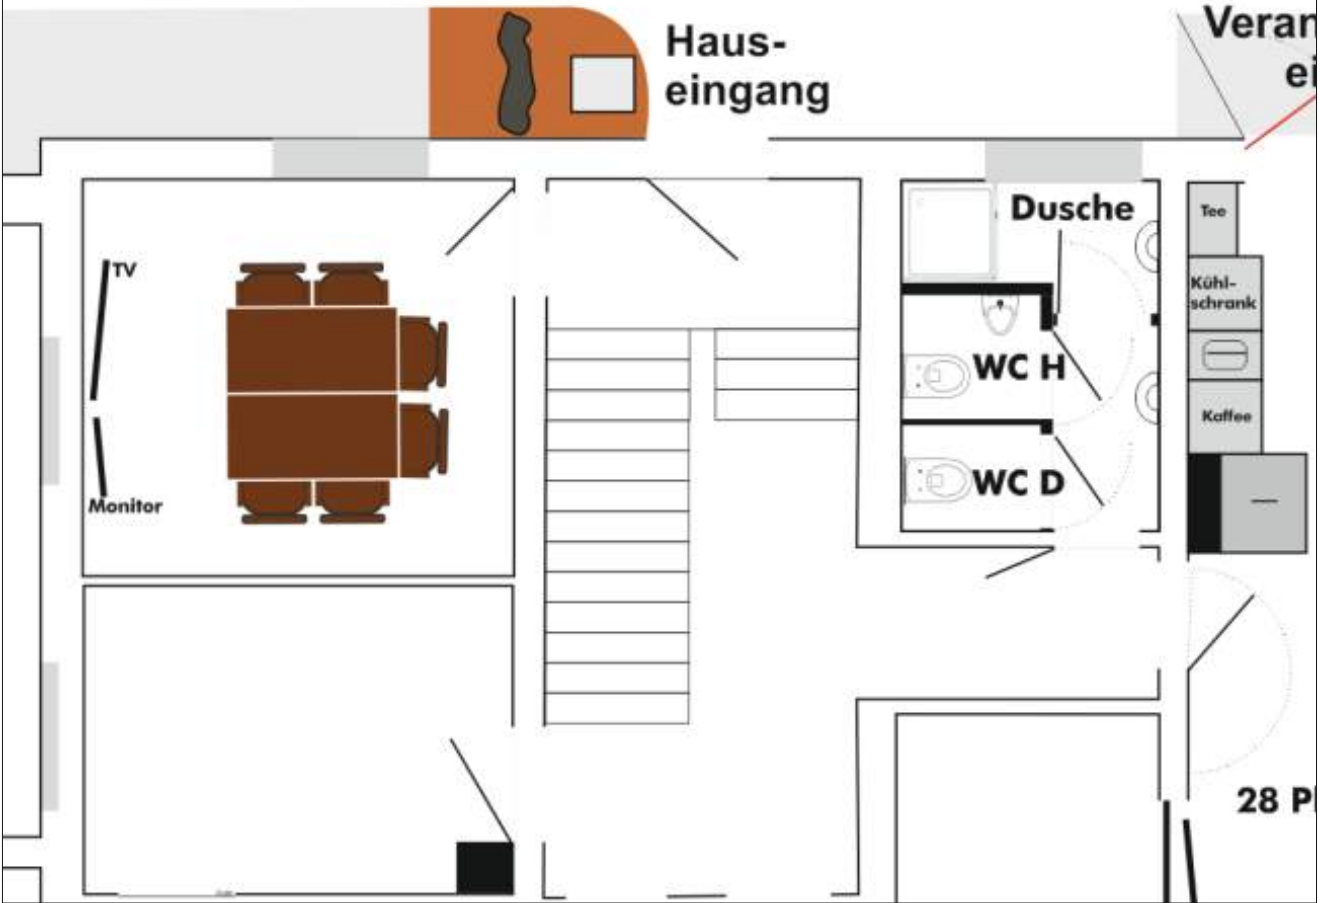

DanuPINO (11m²; Schlafen max. 2 Pers. ; Feiern Max. 6 Pers.)

Ferienwohnung Danubes im 2. OG - Schlafen für bis zu 7 Personen mit eigener Küche, WC, Bad

Hochwertige Ausstattung & Möglichkeiten

- Rustikale Küche mit mobilem Kühlschrank, Kaffeemaschine
- Tagungstechnik
- LED Farbbeleuchtung
- Möblierung (Bestuhlung, Tische, Lounge, Garderobe etc.)
- TV und freies WLAN
- Außenterrasse zur Donau mit Liegestühlen und Sonnen/ Regenschirmen
- Getränke-/ Snackpauschale (p.P.)
- Webkonferenz u. weitere Eventtechnik
- Holzofen Innen - Feuerstelle außen
-  Bonbon-Probierbar

Straßenseite

Straßenseite

Straßense

Schlafen

Schlafen

Straßenseite

Veranstaltungseingang

Straßenseite

Straßenseite

Zimmer 1: Doppelbett; Sofa oder Schlafcouch; TV

Zimmer 2:
Doppelbett; 1 Einzelbett; TV

Stelzenhütte - Übernachtungsnest

Wellness + Sport

Wellness + Sport

Stelzensauna

Wassersport