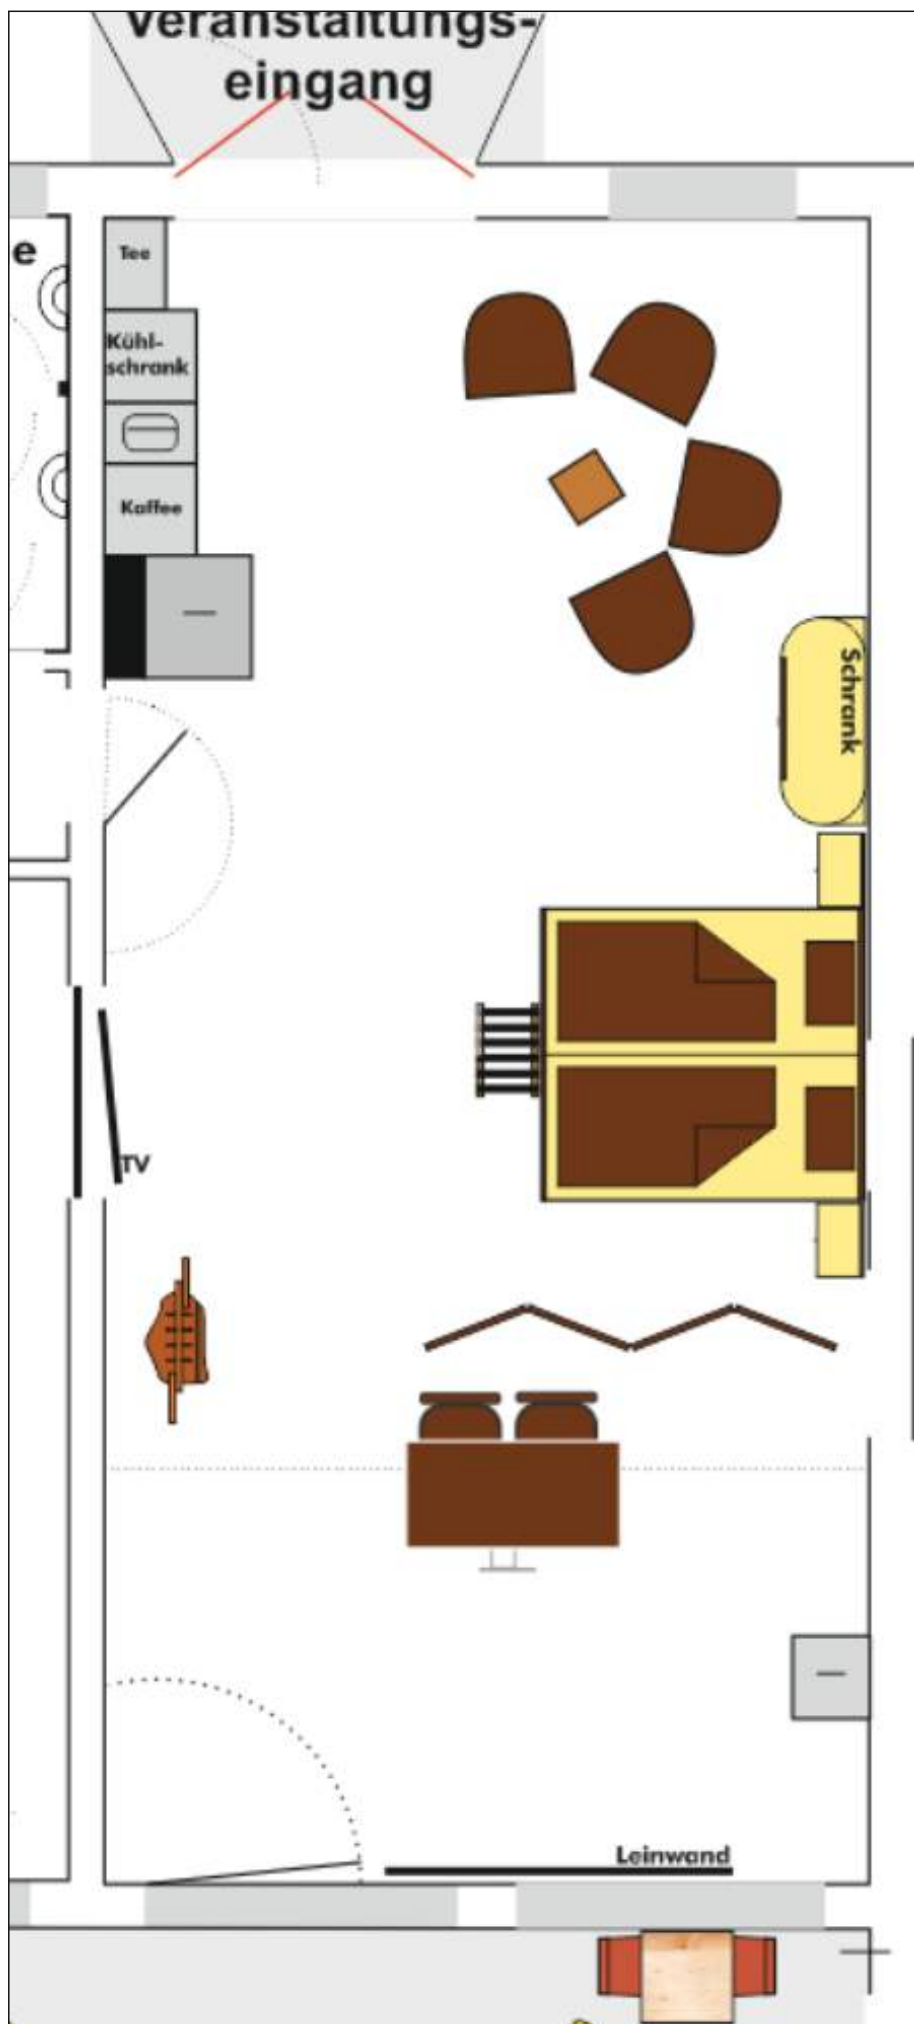

Preiswert durch günstige Getränkepauschale sowie Eigenverpflegung oder Partyservice.

Wir bieten folgende Räume

Danubio SUITE (55m²; Schlafen max. 7 Pers. ; Feiern Max. 35 Pers.)

BiberLOFT (30m²; Schlafen max. 4 Pers. ; Feiern Max. 24 Pers.)

DanuPINO (11m²; Schlafen max. 2 Pers. ; Feiern Max. 6 Pers.)

Ferienwohnung Danubes im 2. OG - Schlafen für bis zu 7 Personen mit eigener Küche, WC, Bad

Hochwertige Ausstattung & Möglichkeiten

- Rustikale Küche mit mobilem Kühlschrank, Kaffeemaschine
- Tagungstechnik
- LED Farbbeleuchtung
- Möblierung (Bestuhlung, Tische, Lounge, Garderobe etc.)
- TV und freies WLAN
- Außenterrasse zur Donau mit Liegestühlen und Sonnen/ Regenschirmen
- Getränke-/ Snackpauschale (p.P.)
- Webkonferenz u. weitere Eventtechnik
- Holzofen Innen - Feuerstelle außen
-  Bonbon-Probierbar

Straßenseite

Straßenseite

Straßense

Schlafen

Schlafen

Straßenseite

Veranstaltungseingang

Straßenseite

Straßenseite

Zimmer 1: Doppelbett; Sofa oder Schlafcouch; TV

Zimmer 2:
Doppelbett; 1 Einzelbett; TV

Stelzenhütte - Übernachtungsnest

Wellness + Sport

Wellness + Sport

Stelzensauna

Wassersport