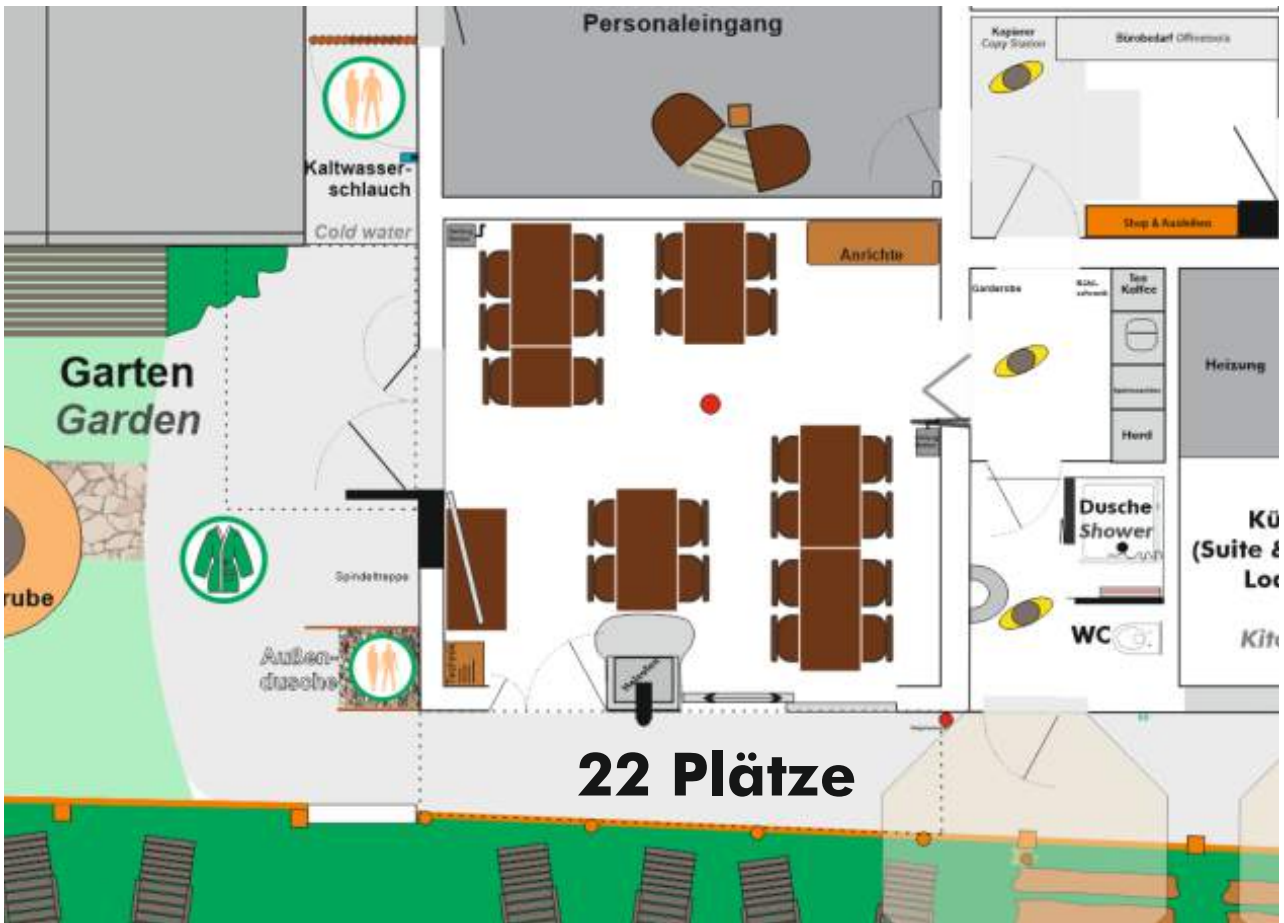

Bestuhlungs- & Stellvarianten

**Infos
&
Bilder**

Pension
Werner Jünger
30m

Zufahrtstraße/ Sackgasse
Access road/ end of road

Kurzüberblick

Egal ob tagen, feiern, schlafen

Unsere Räume bieten für viele Ideen und Anlässe den richtigen Rahmen in herrlicher natürlicher Lage an der Donau sowie romantischen Straße.

Preiswert durch günstige Getränkepauschale sowie Eigenverpflegung oder Partyservice.

Wir bieten folgende Räume

Danubio SUITE (55m²; Schlafen max. 7 Pers. ; Feiern Max. 35 Pers.)

BiberLOFT (30m²; Schlafen max. 4 Pers. ; Feiern Max. 24 Pers.)

DanuPINO (11m²; Schlafen max. 2 Pers. ; Feiern Max. 6 Pers.)

Ferienwohnung Danubes im 2. OG - Schlafen für bis zu 7 Personen mit eigener Küche, WC, Bad

Hochwertige Ausstattung & Möglichkeiten

- Rustikale Küche mit mobilem Kühlschrank, Kaffeemaschine
- Tagungstechnik
- LED Farbbeleuchtung
- Möblierung (Bestuhlung, Tische, Lounge, Garderobe etc.)
- TV und freies WLAN
- Außenterrasse zur Donau mit Liegestühlen und Sonnen/ Regenschirmen
- Getränke-/ Snackpauschale (p.P.)
- Webkonferenz u. weitere Eventtechnik
- Holzofen Innen - Feuerstelle außen
-  Bonbon-Probierbar

Veranstaltungseingang

26 Plätze (eng!)

Tagen

Tagen

Östliche Seite

Danubio -
Eingang

raßenseite

30