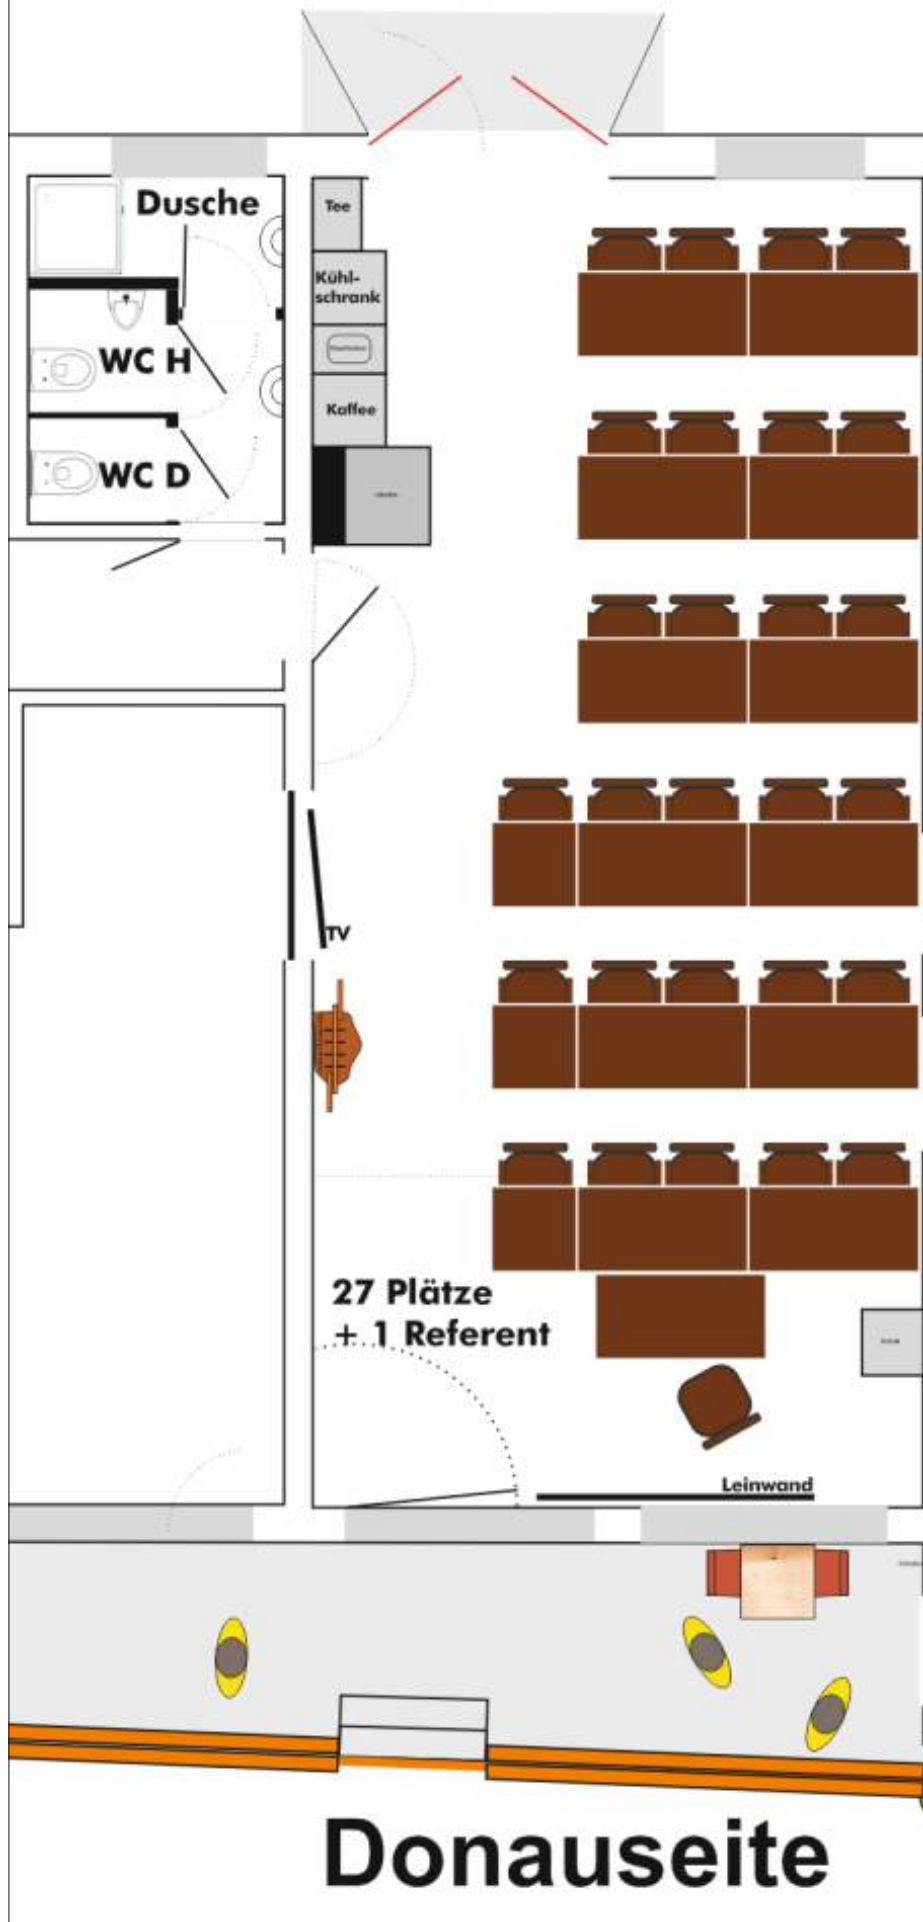

Straßenseite