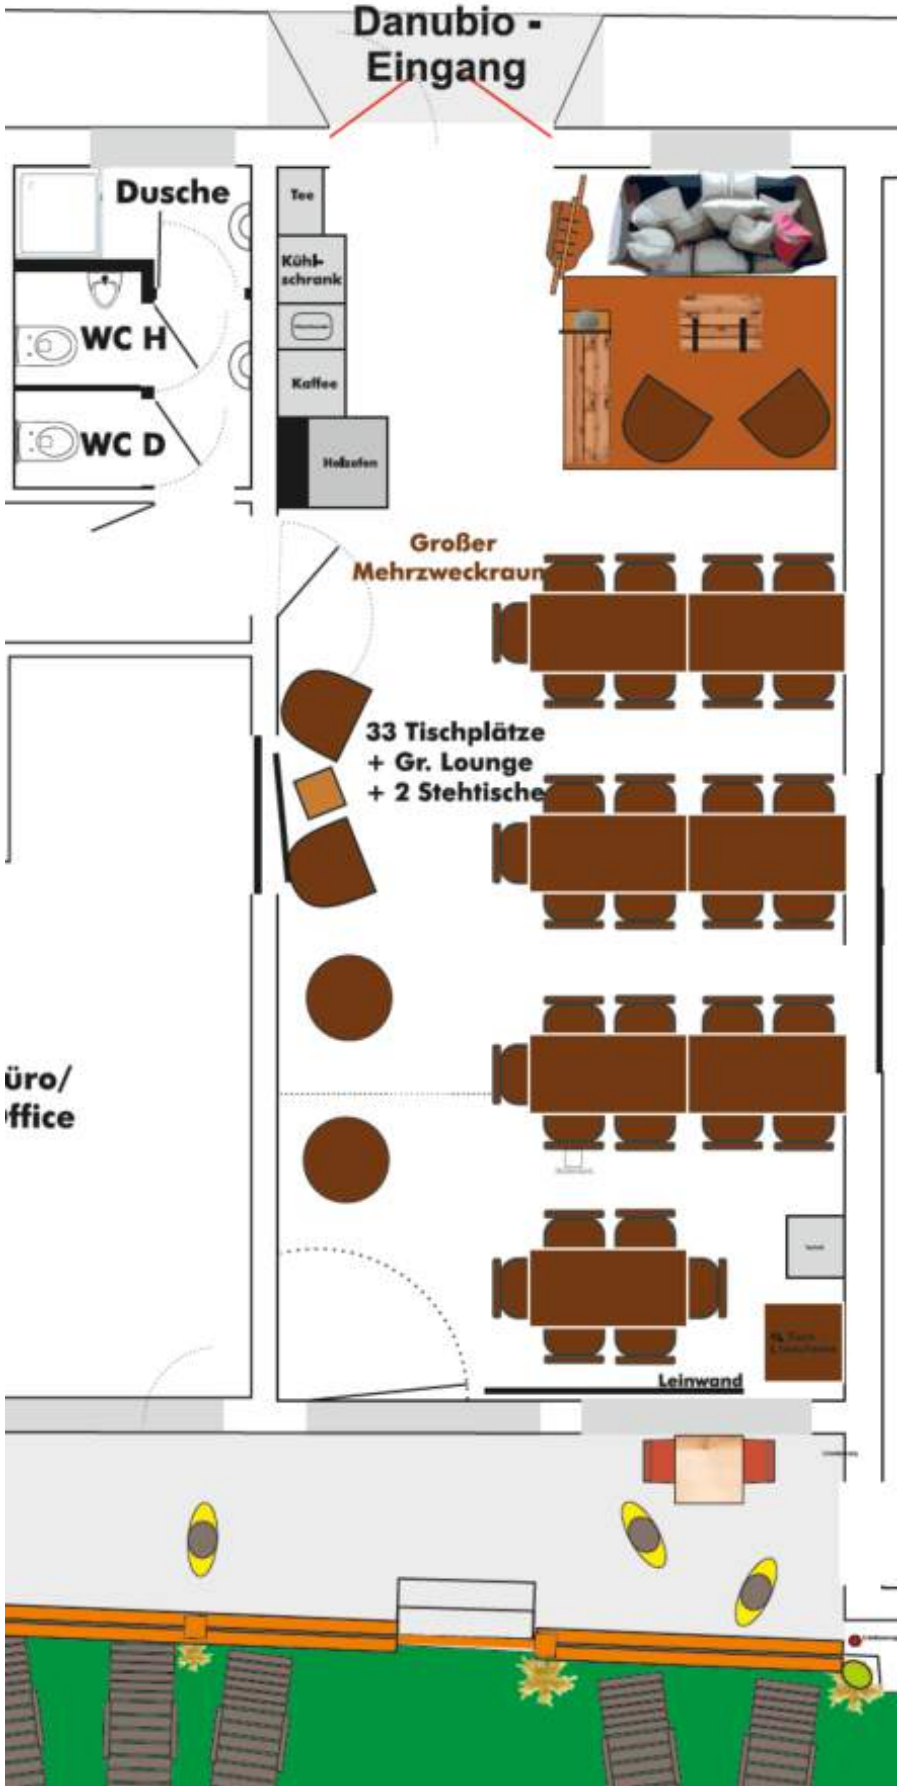

Straßenseite