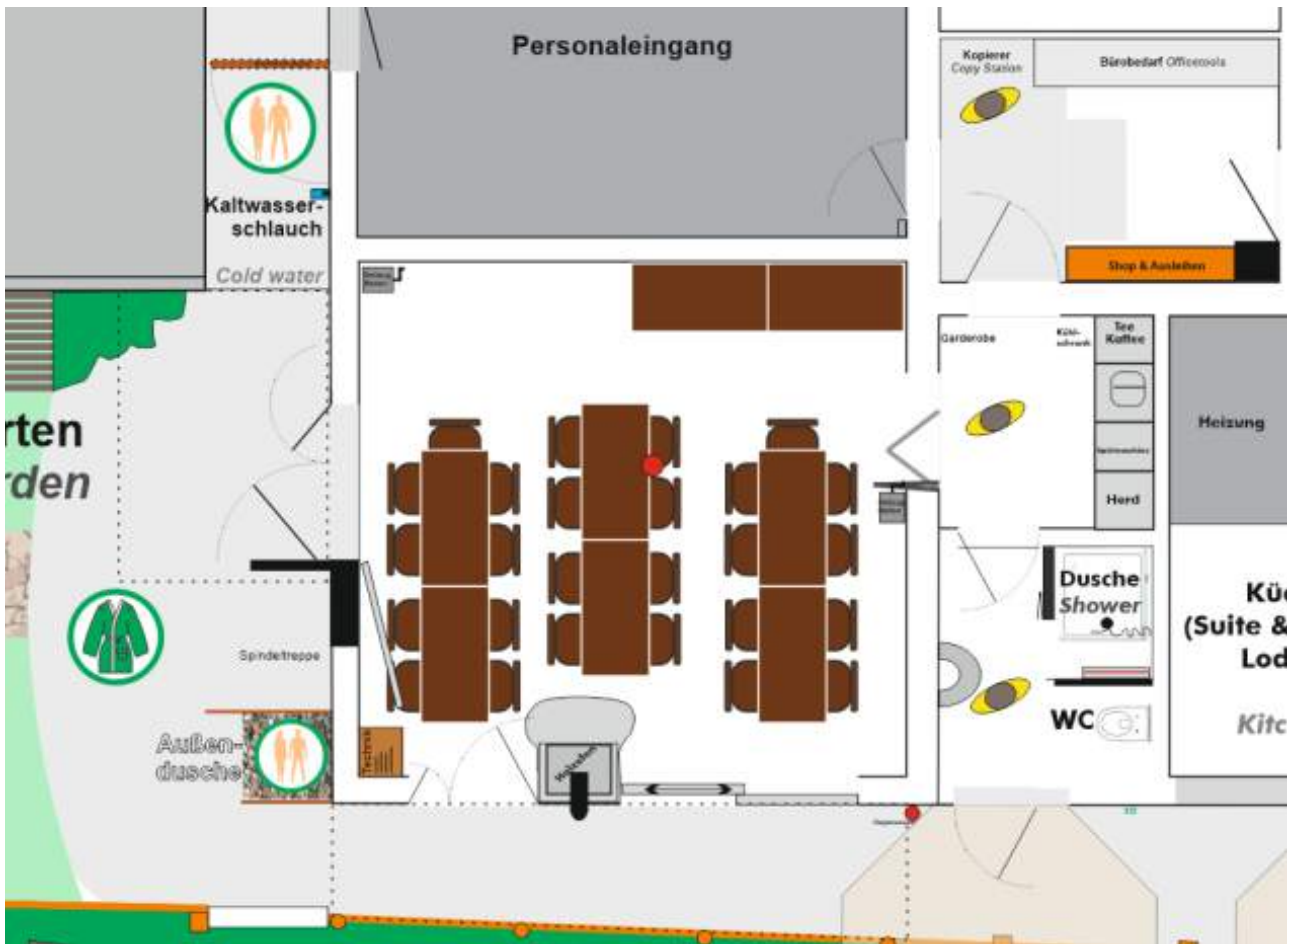

Bestuhlungs- & Stellvarianten

**Infos
&
Bilder**

Pension
Werner Jünger
30m

Zufahrtstraße/ Sackgasse
Access road/ end of road

Kurzüberblick

Egal ob tagen, feiern, schlafen

Unsere Räume bieten für viele Ideen und Anlässe den richtigen Rahmen in herrlicher natürlicher Lage an der Donau sowie romantischen Straße.

Preiswert durch günstige Getränkepauschale sowie Eigenverpflegung oder Partyservice.

Wir bieten folgende Räume

Danubio SUITE (55m²; Schlafen max. 7 Pers. ; Feiern Max. 35 Pers.)

BiberLOFT (30m²; Schlafen max. 4 Pers. ; Feiern Max. 24 Pers.)

DanuPINO (11m²; Schlafen max. 2 Pers. ; Feiern Max. 6 Pers.)

Ferienwohnung Danubes im 2. OG - Schlafen für bis zu 7 Personen mit eigener Küche, WC, Bad

Hochwertige Ausstattung & Möglichkeiten

- Rustikale Küche mit mobilem Kühlschrank, Kaffeemaschine
- Tagungstechnik
- LED Farbbeleuchtung
- Möblierung (Bestuhlung, Tische, Lounge, Garderobe etc.)
- TV und freies WLAN
- Außenterrasse zur Donau mit Liegestühlen und Sonnen/ Regenschirmen
- Getränke-/ Snackpauschale (p.P.)
- Webkonferenz u. weitere Eventtechnik
- Holzofen Innen - Feuerstelle außen
-  Bonbon-Probierbar

Veranstaltungseingang

26 Plätze (eng!)

Tagen

Tagen

Östliche Seite

Danubio -
Eingang

raßenseite

30