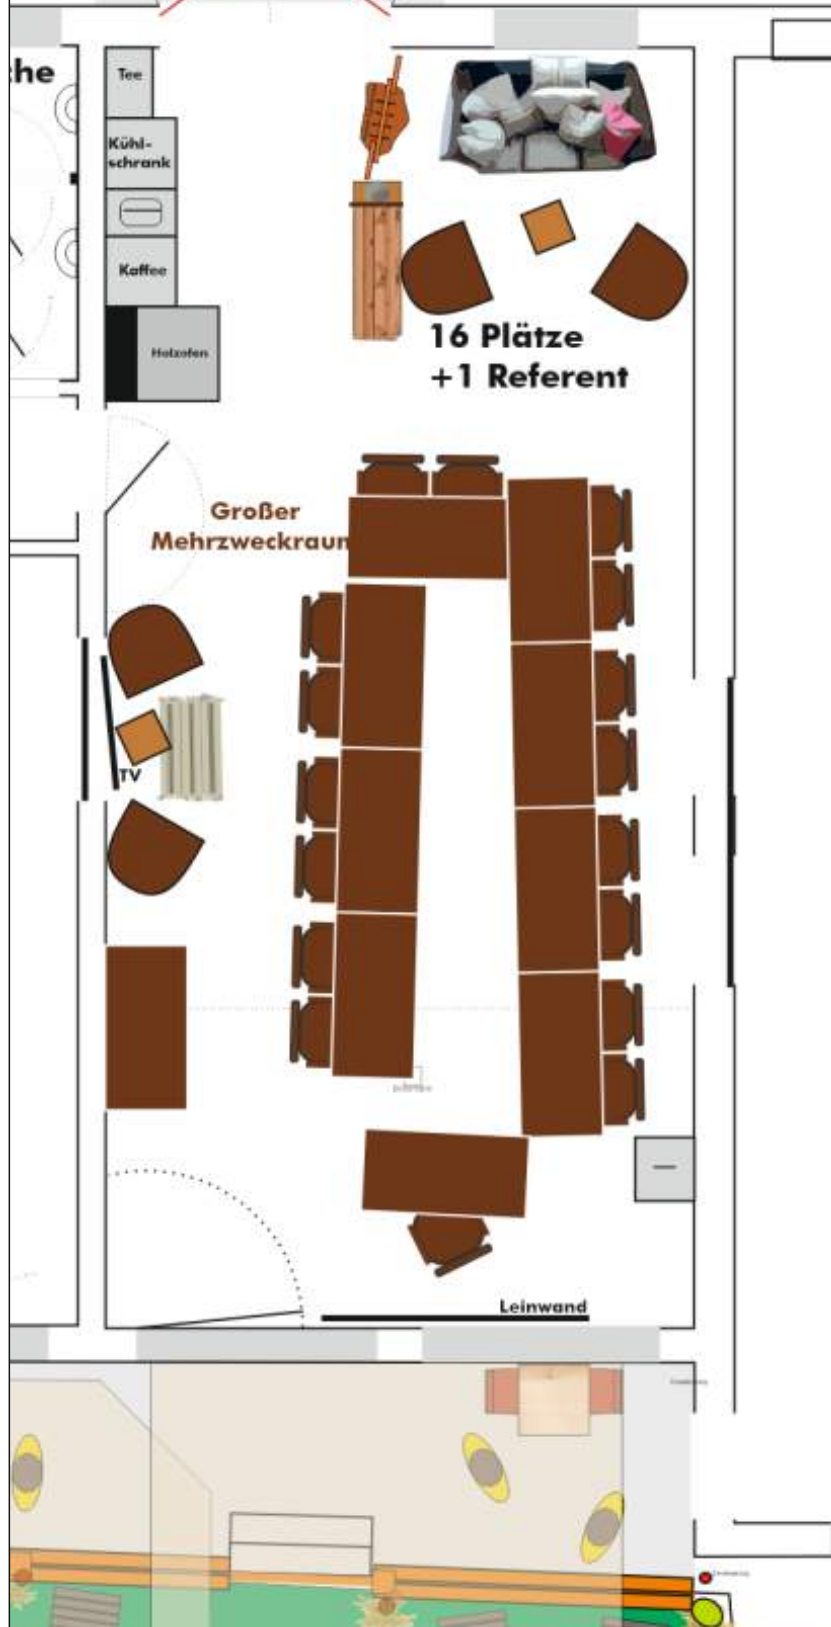

Preiswert durch günstige Getränkepauschale sowie Eigenverpflegung oder Partyservice.

Wir bieten folgende Räume

Danubio SUITE (55m²; Schlafen max. 7 Pers. ; Feiern Max. 35 Pers.)

BiberLOFT (30m²; Schlafen max. 4 Pers. ; Feiern Max. 24 Pers.)

DanuPINO (11m²; Schlafen max. 2 Pers. ; Feiern Max. 6 Pers.)

Ferienwohnung Danubes im 2. OG - Schlafen für bis zu 7 Personen mit eigener Küche, WC, Bad

Hochwertige Ausstattung & Möglichkeiten

- Rustikale Küche mit mobilem Kühlschrank, Kaffeemaschine
- Tagungstechnik
- LED Farbbeleuchtung
- Möblierung (Bestuhlung, Tische, Lounge, Garderobe etc.)
- TV und freies WLAN
- Außenterrasse zur Donau mit Liegestühlen und Sonnen/ Regenschirmen
- Getränke-/ Snackpauschale (p.P.)
- Webkonferenz u. weitere Eventtechnik
- Holzofen Innen - Feuerstelle außen
-  Bonbon-Probierbar

Veranstaltungseingang

26 Plätze (eng!)

Tagen

Tagen

Östliche Seite

Danubio -
Eingang

raßenseite

30

Straßenseite

Straßenseite

Straßense

Schlafen

Schlafen

Straßenseite

Veranstaltungseingang

Straßenseite