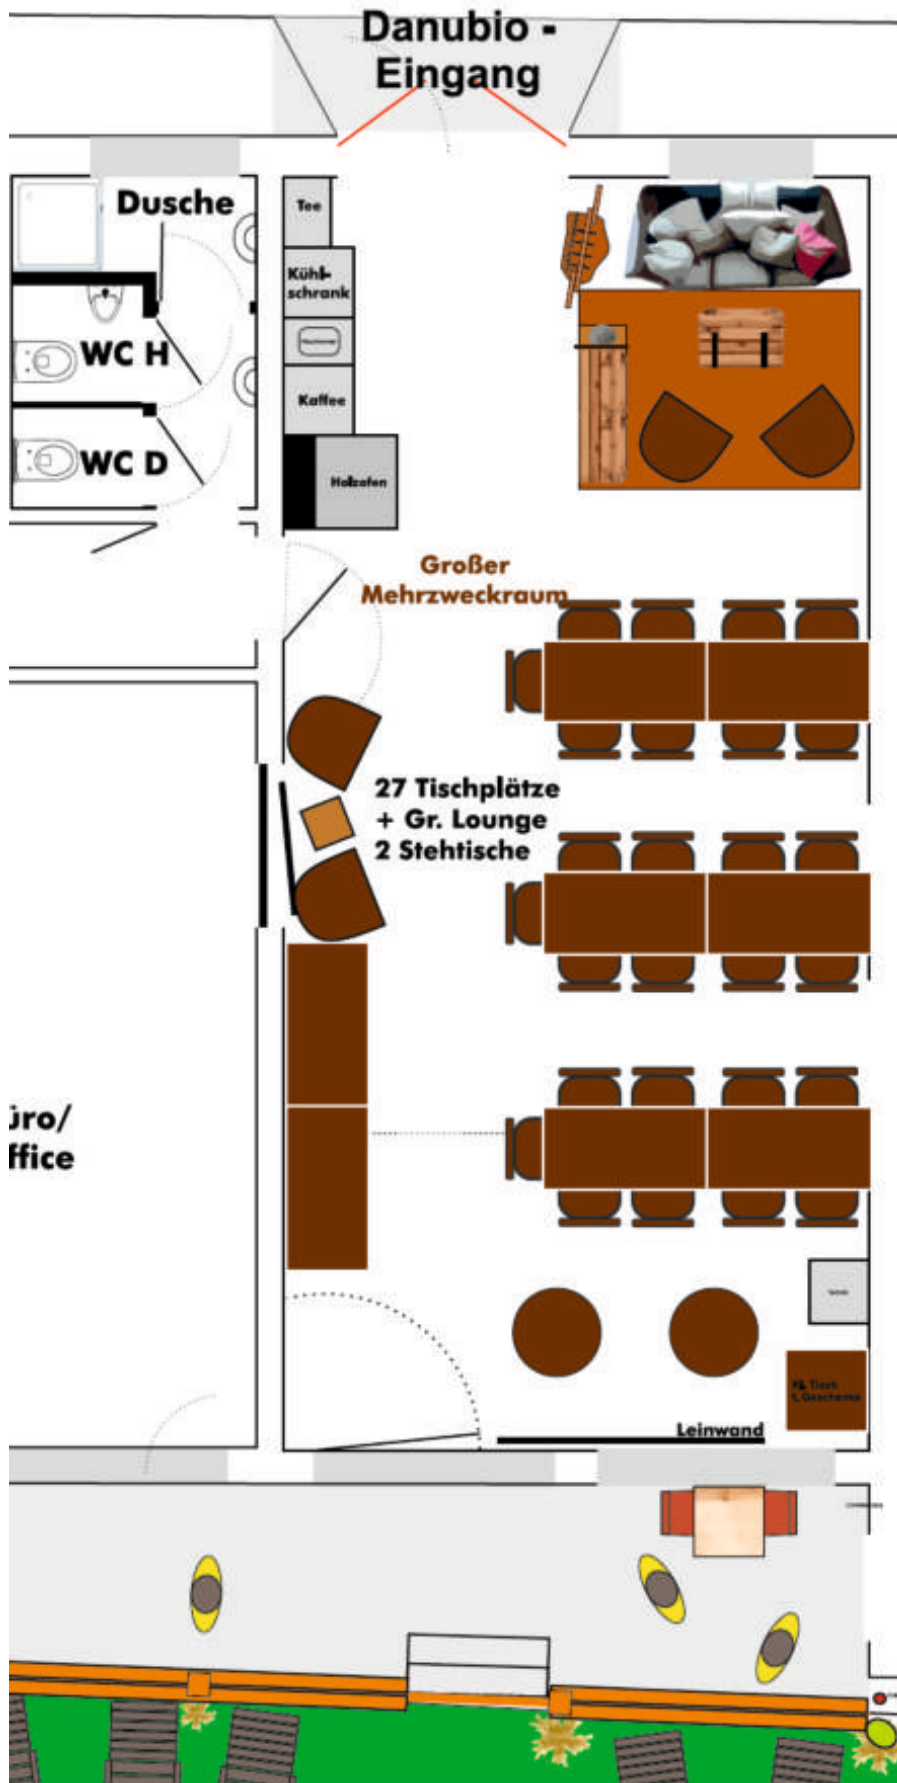

Preiswert durch günstige Getränkepauschale sowie Eigenverpflegung oder Partyservice.

Wir bieten folgende Räume

Danubio SUITE (55m²; Schlafen max. 7 Pers. ; Feiern Max. 35 Pers.)

BiberLOFT (30m²; Schlafen max. 4 Pers. ; Feiern Max. 24 Pers.)

DanuPINO (11m²; Schlafen max. 2 Pers. ; Feiern Max. 6 Pers.)

Ferienwohnung Danubes im 2. OG - Schlafen für bis zu 7 Personen mit eigener Küche, WC, Bad

Hochwertige Ausstattung & Möglichkeiten

- Rustikale Küche mit mobilem Kühlschrank, Kaffeemaschine
- Tagungstechnik
- LED Farbbeleuchtung
- Möblierung (Bestuhlung, Tische, Lounge, Garderobe etc.)
- TV und freies WLAN
- Außenterrasse zur Donau mit Liegestühlen und Sonnen/ Regenschirmen
- Getränke-/ Snackpauschale (p.P.)
- Webkonferenz u. weitere Eventtechnik
- Holzofen Innen - Feuerstelle außen
-  Bonbon-Probierbar

26

straßenseite

Straßenseite

Straßenseite

Straßenseite

33

Straßenseite

Straßenseite

Veranstaltungseingang

26 Plätze (eng!)

Tagen

Tagen

Östliche Seite

Danubio -
Eingang

raßenseite

30