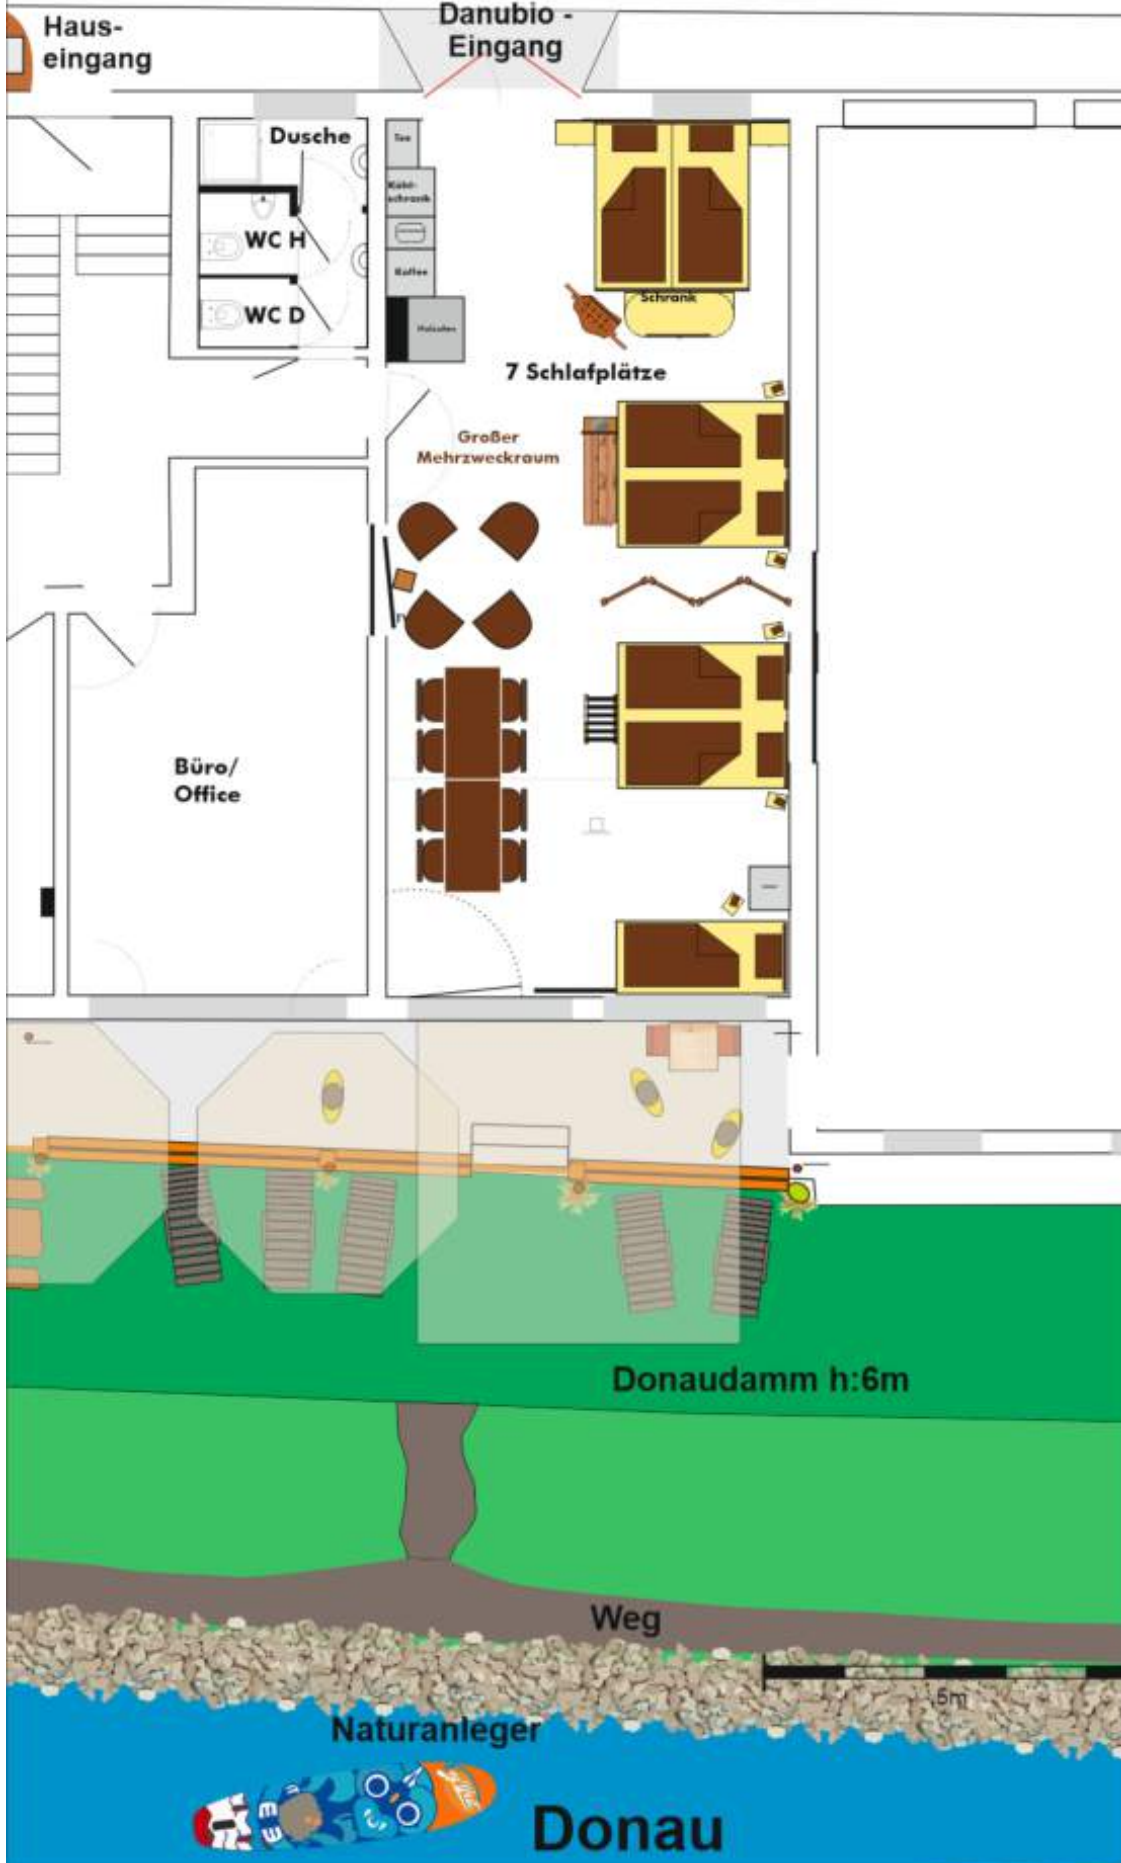

Bestuhlungs- & Stellvarianten

**Infos
&
Bilder**

Pension
Werner Jünger
30m

Zufahrtstraße/ Sackgasse
Access road/ end of road

Kurzüberblick

Egal ob tagen, feiern, schlafen

Unsere Räume bieten für viele Ideen und Anlässe den richtigen Rahmen in herrlicher natürlicher Lage an der Donau sowie romantischen Straße.

Veranstaltungseingang

26 Plätze (eng!)

Tagen

Tagen

Östliche Seite

Danubio -
Eingang

raßenseite

30

Straßenseite

Straßenseite

Straßense

Schlafen

Schlafen

Straßenseite

Veranstaltungseingang

Straßenseite

Straßenseite

Zimmer 1: Doppelbett; Sofa oder Schlafcouch; TV

Zimmer 2:
Doppelbett; 1 Einzelbett; TV

Stelzenhütte - Übernachtungsnest

Wellness + Sport

Wellness + Sport

Stelzensauna

Wassersport