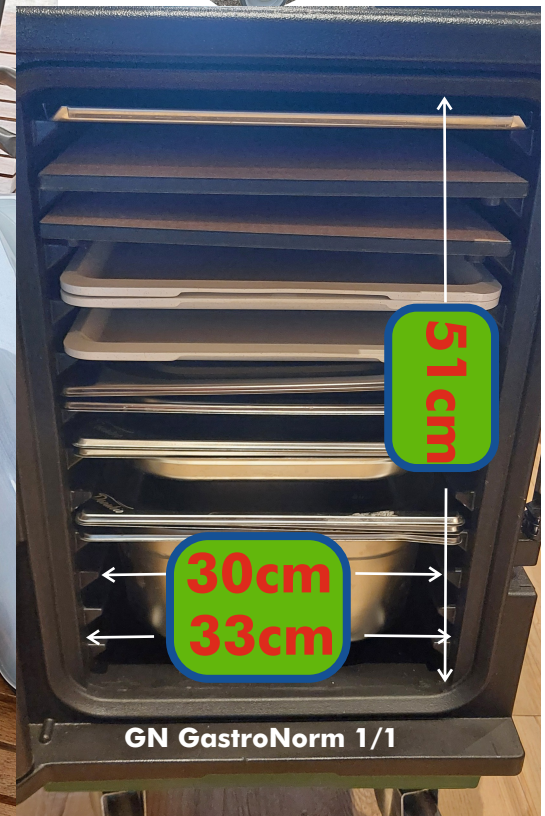

Catering Material Verleihservice

- + einfach transportieren
- + kühl oder warm halten
- + viele Behälter für wenig sorgen
- + vorher ausleihen, verteilen und wieder einsammeln

**Thermo
Transportbox**
Tiefe max. 53cm
-20° - +70°